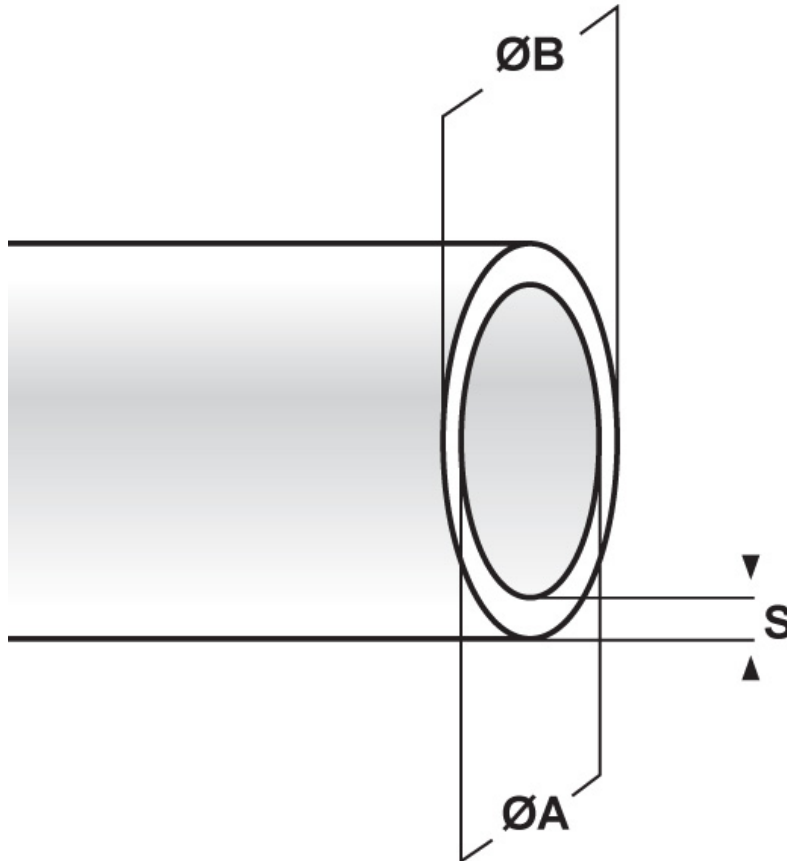

SCHEMA ARTICOLO

Articolo: PS 23 GIALLA - Codice EZ: N.D

22/07/2024

ARTICOLO	colore	ØA mm	ØB mm	S mm
PS 23 GIALLA	giallo	23	24,4	0,7

Materiale: PVC.

Colore: nero, bianco, blu, giallo, rosso, verde, grigio, trasparente.