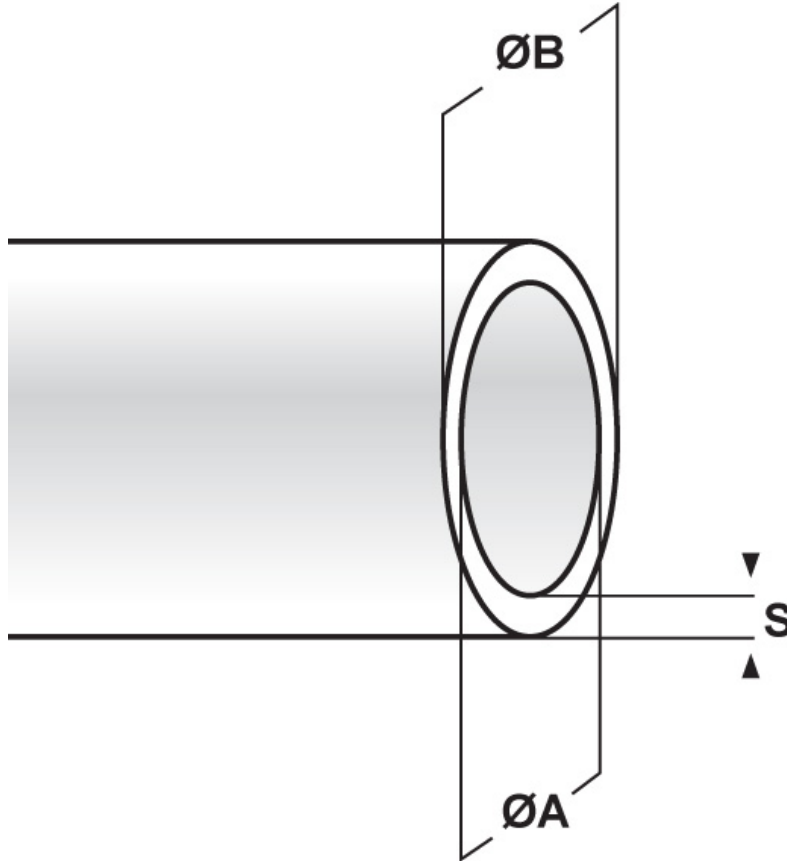

SCHEMA ARTICOLO

Articolo: PS 22 GRIGIA - Codice EZ: N.D

16/07/2024

ARTICOLO	colore	ØA mm	ØB mm	S mm
PS 22 GRIGIA	grigio	22	23,4	0,7

Materiale: PVC.	Colore: nero, bianco, blu, giallo, rosso, verde, grigio, trasparente.
Temperatura d'uso: max +70°C	Infiammabilità: antifiama UL94-HB.