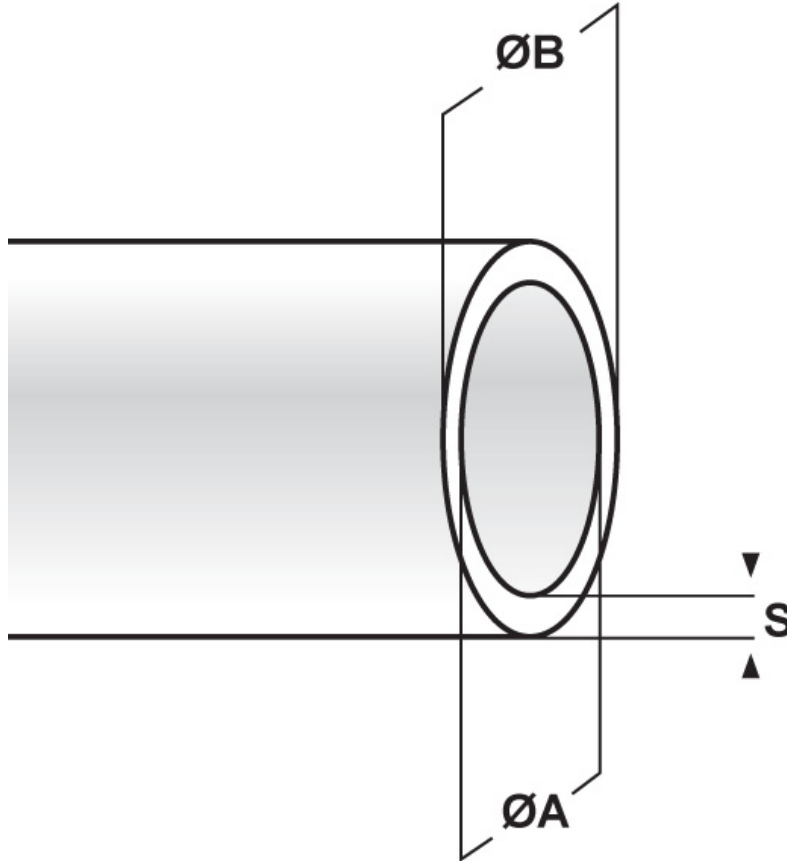

**SCHEMA ARTICOLO**

Articolo: PS 21 GRIGIA - Codice EZ: N.D

24/07/2024

ARTICOLO	colore	$\varnothing A$ mm	$\varnothing B$ mm	S mm
PS 21 GRIGIA	grigio	21	22,4	0,7

Materiale: PVC.	Colore: nero, bianco, blu, giallo, rosso, verde, grigio, trasparente.
Temperatura d'uso: max +70°C	Infiammabilità: antifiama UL94-HB.