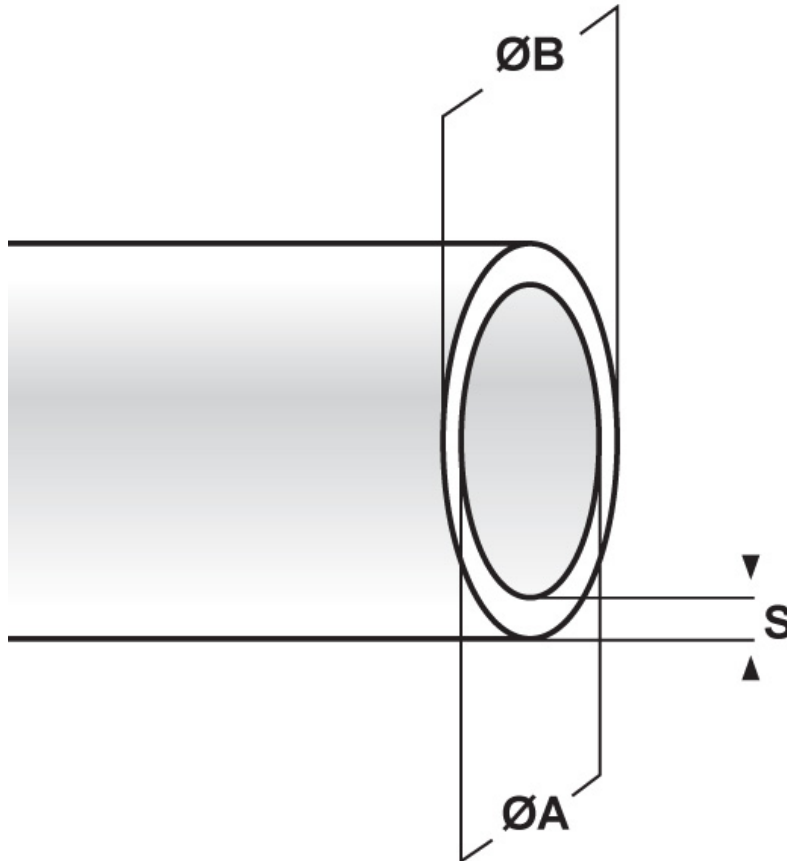

### SCHEMA ARTICOLO

Articolo: PS 20 ROSSA - Codice EZ: N.D.

24/07/2024

ARTICOLO	colore	ØA mm	ØB mm	S mm
PS 20 ROSSA	rosso	20	21,2	0,6

Materiale: PVC.

Colore: nero, bianco, blu, giallo, rosso, verde, grigio, trasparente.