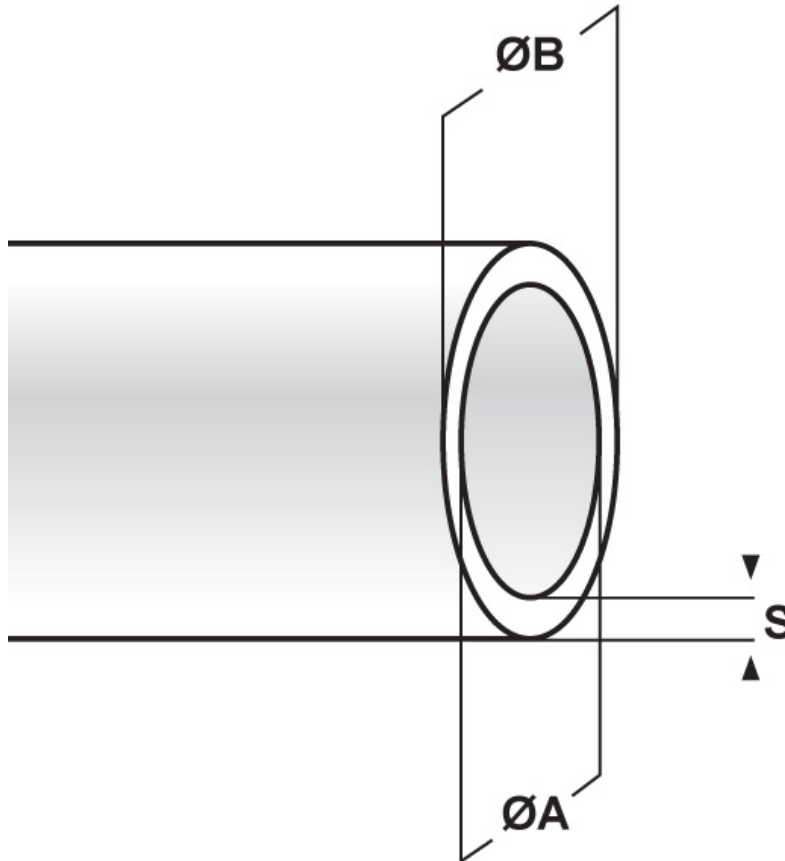

SCHEMA ARTICOLO

Articolo: PS 2 NERA - Codice EZ: 109902

11/03/2025

Il disegno è indicativo e le proporzioni potrebbero non corrispondere alle dimensioni in tabella o reali.

ARTICOLO	colore	ØA mm	ØB mm	S mm
PS 2 NERA	nero	2	2,4	0,2

Materiale: PVC.

Colore: nero, bianco, blu, giallo, rosso, verde, grigio, trasparente.

Temperatura d'uso: max +70°C

Infiammabilità: antifiama UL94-HB.

Tutte le informazioni e i dati riportati sono indicativi e possono essere soggetti a variazioni senza preavviso