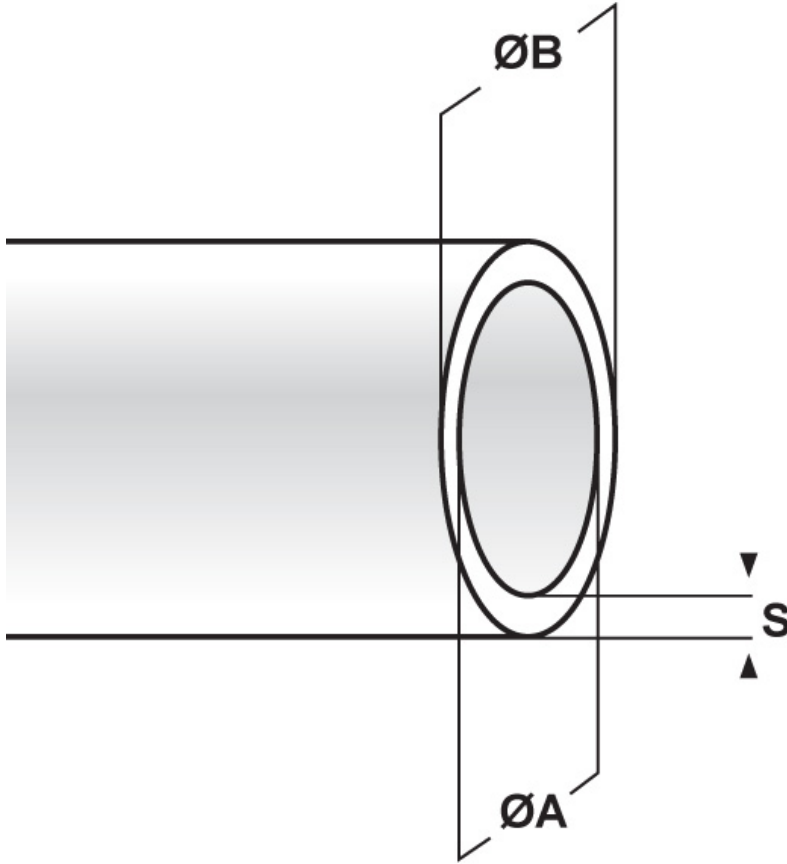

SCHEMA ARTICOLO

Articolo: PS 17 NERA - Codice EZ: 109893

22/07/2024

| ARTICOLO | colore | ØA mm | ØB mm | S mm |
|------------|--------|-------|-------|------|
| PS 17 NERA | nero | 17 | 18,2 | 0,6 |

Materiale: PVC.

Colore: nero, bianco, blu, giallo, rosso, verde, grigio, trasparente.

Temperatura d'uso: max +70°C

Infiammabilità: antifiama UL94-HB.

Tutte le informazioni e i dati riportati sono indicativi e possono essere soggetti a variazioni senza preavviso