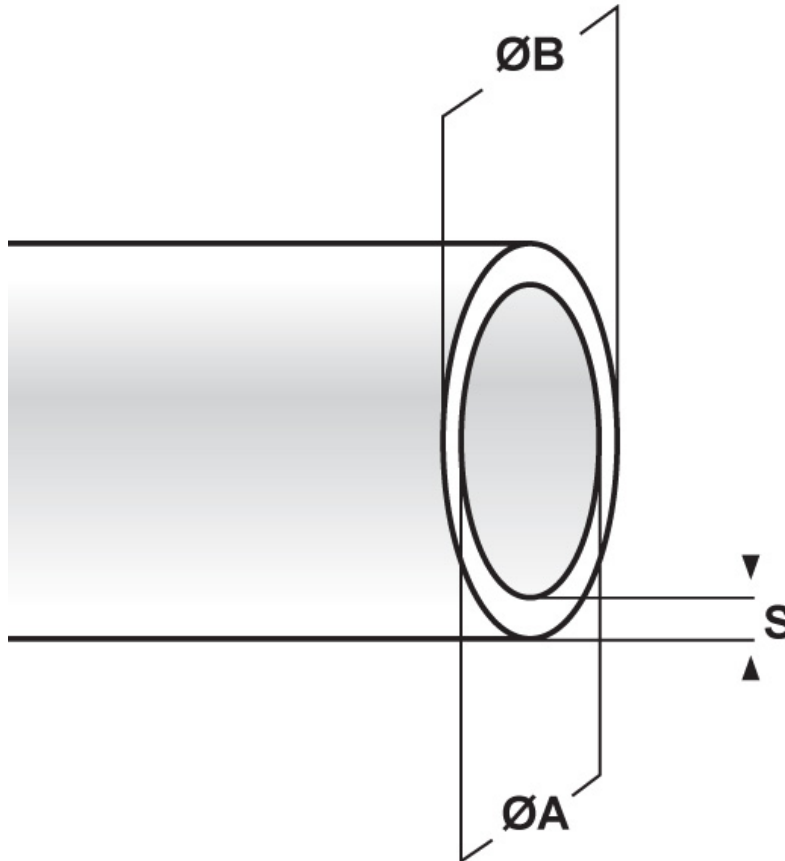

**SCHEMA ARTICOLO**

Articolo: PS 14 GIALLA - Codice EZ: N.D

04/01/2025

Il disegno è indicativo e le proporzioni potrebbero non corrispondere alle dimensioni in tabella o reali.

ARTICOLO	colore	ØA mm	ØB mm	S mm
PS 14 GIALLA	giallo	14	15,1	0,55

Materiale: PVC.

Colore: nero, bianco, blu, giallo, rosso, verde, grigio, trasparente.

Temperatura d'uso: max +70°C

Infiammabilità: antifiama UL94-HB.

Tutte le informazioni e i dati riportati sono indicativi e possono essere soggetti a variazioni senza preavviso