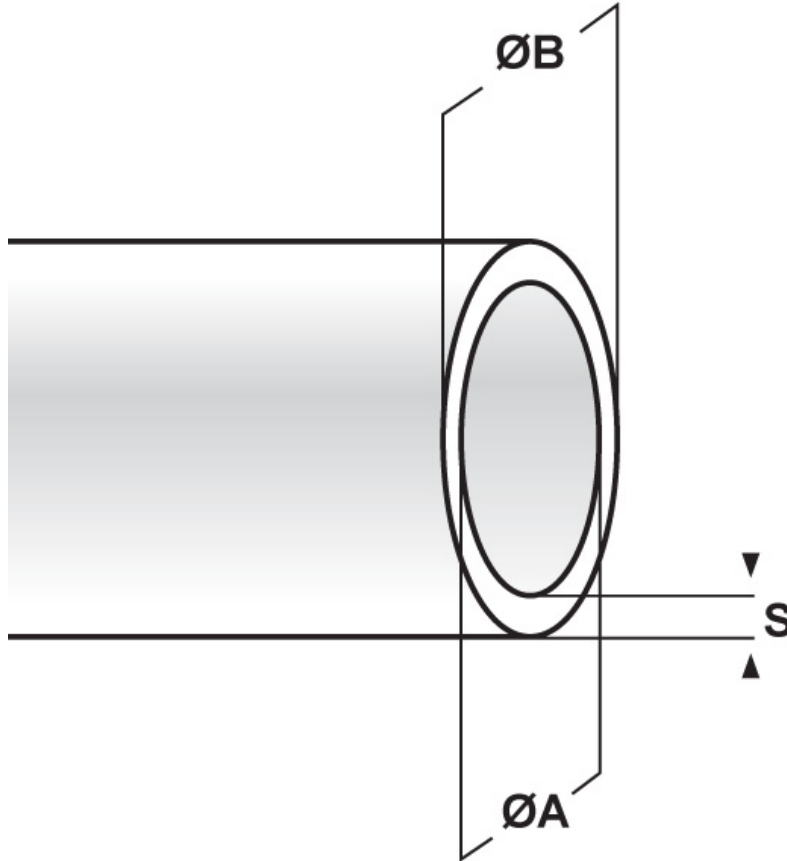

SCHEMA ARTICOLO

Articolo: PS 12 ROSSA - Codice EZ: N.D

16/07/2024

ARTICOLO	colore	ØA mm	ØB mm	S mm
PS 12 ROSSA	rosso	12	13	0,5

Materiale: PVC.

Colore: nero, bianco, blu, giallo, rosso, verde, grigio, trasparente.