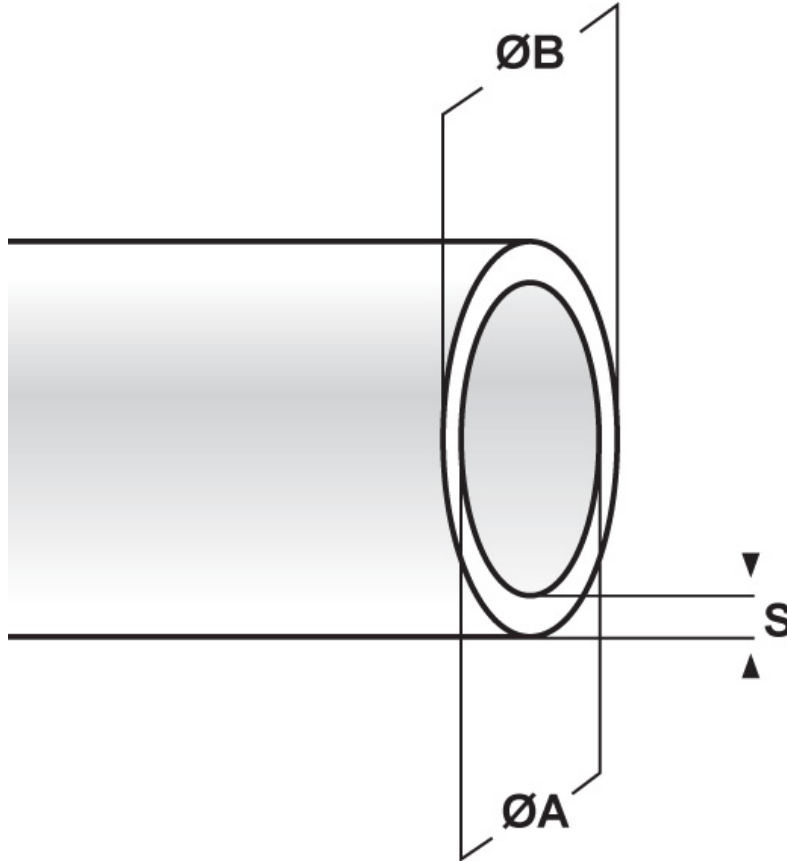

SCHEMA ARTICOLO

Articolo: PS 12 BLU - Codice EZ: N.D

24/07/2024

ARTICOLO	colore	ØA mm	ØB mm	S mm
PS 12 BLU	blu	12	13	0,5

Materiale: PVC.	Colore: nero, bianco, blu, giallo, rosso, verde, grigio, trasparente.
Temperatura d'uso: max +70°C	Infiammabilità: antifiama UL94-HB.