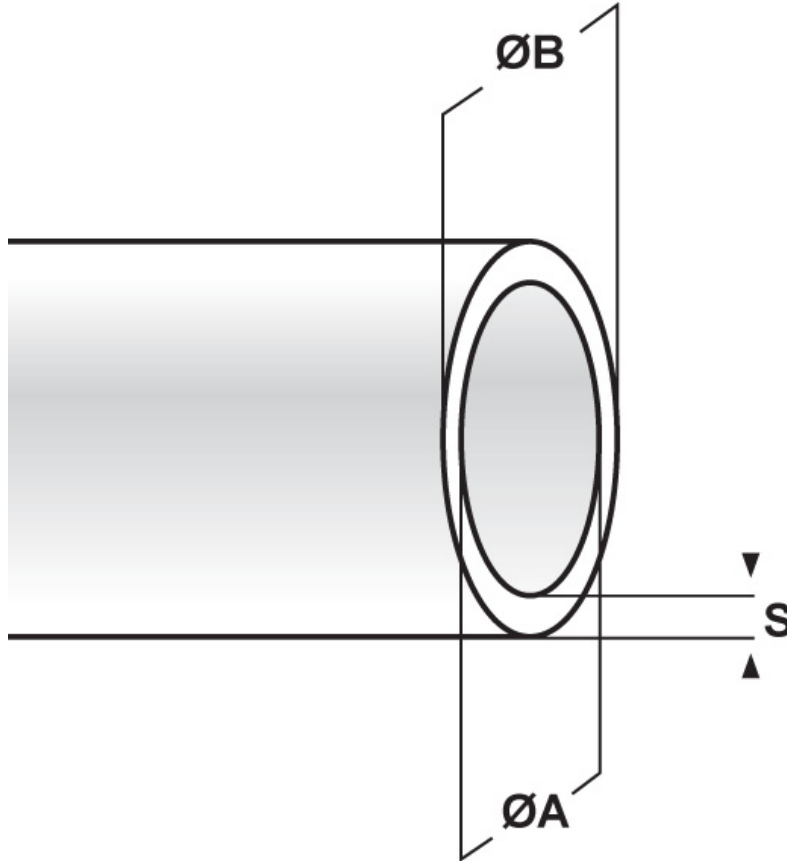

SCHEMA ARTICOLO

Articolo: PS 11 GRIGIA - Codice EZ: N.D

24/07/2024

ARTICOLO	colore	$\varnothing A$ mm	$\varnothing B$ mm	S mm
PS 11 GRIGIA	grigio	11	12	0,5

Materiale: PVC.	Colore: nero, bianco, blu, giallo, rosso, verde, grigio, trasparente.
Temperatura d'uso: max +70°C	Infiammabilità: antifiama UL94-HB.