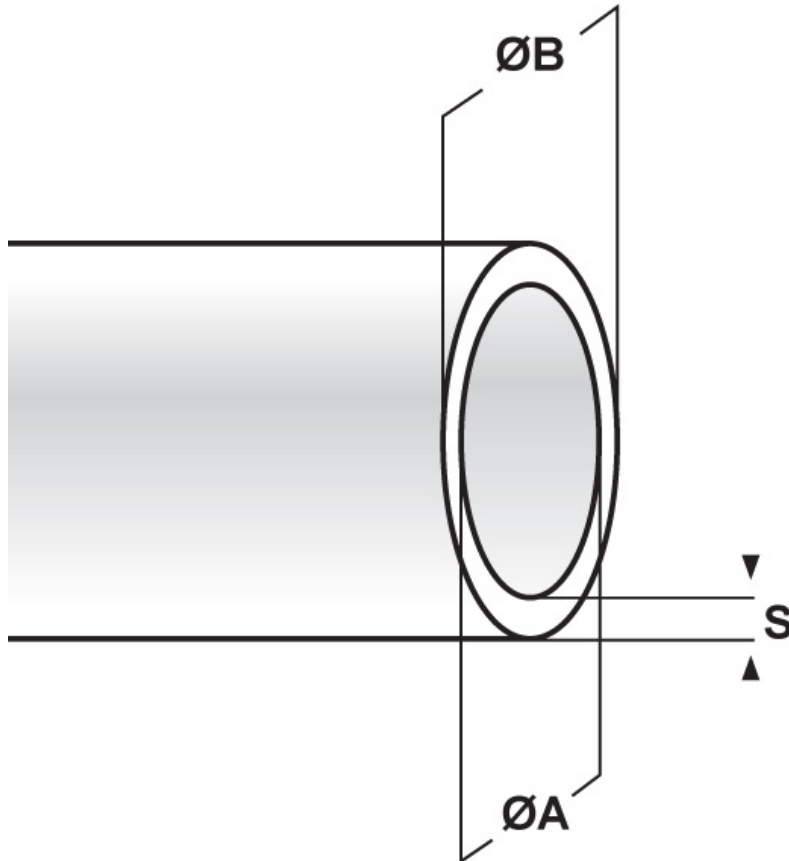

SCHEMA ARTICOLO

Articolo: PS 11 BLU - Codice EZ: N.D

18/07/2024

| ARTICOLO | colore | ØA mm | ØB mm | S mm |
|-----------|--------|-------|-------|------|
| PS 11 BLU | blu | 11 | 12 | 0,5 |

Materiale: PVC.

Colore: nero, bianco, blu, giallo, rosso, verde, grigio, trasparente.

Temperatura d'uso: max +70°C

Infiammabilità: antifiama UL94-HB.

Tutte le informazioni e i dati riportati sono indicativi e possono essere soggetti a variazioni senza preavviso