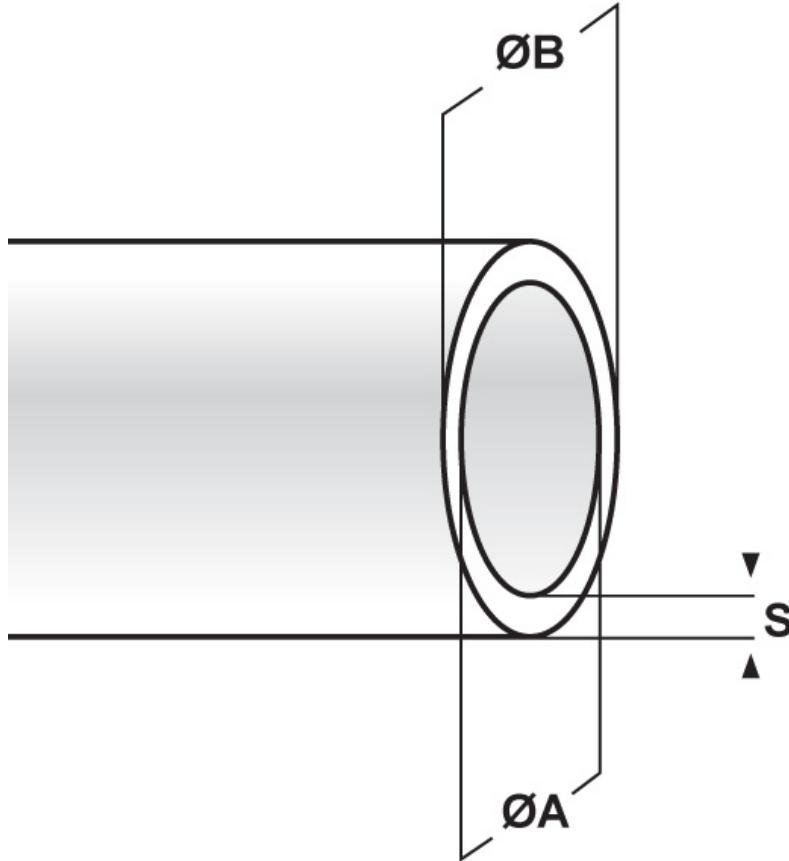

SCHEMA ARTICOLO

Articolo: PS 0,5 ROSSA - Codice EZ: N.D

16/07/2024

ARTICOLO	colore	$\varnothing A$ mm	$\varnothing B$ mm	S mm
PS 0,5 ROSSA	rosso	0,5	0,9	0,2

Materiale: PVC.

Colore: nero, bianco, blu, giallo, rosso, verde, grigio, trasparente.