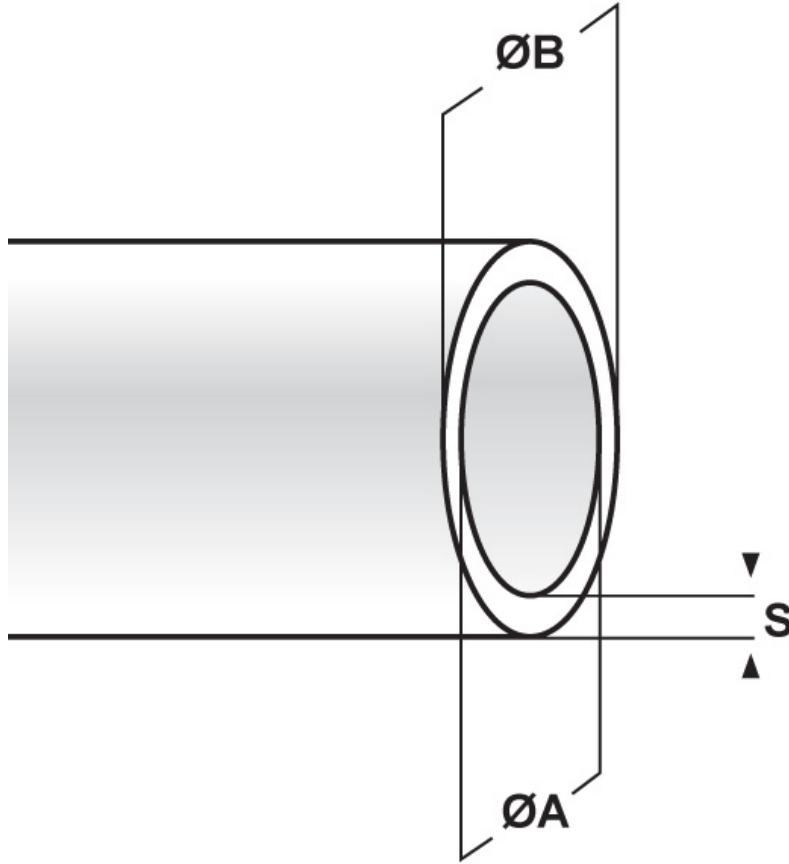

SCHEMA ARTICOLO

Articolo: PM 6 - Codice EZ: 111285

27/07/2024

ARTICOLO	ØA mm	ØB mm	S mm
PM 6	6	9	1,5

Materiale: PVC.

Colore: trasparente.

Temperatura d'uso: -20°C / +60°C

Tutte le informazioni e i dati riportati sono indicativi e possono essere soggetti a variazioni senza preavviso