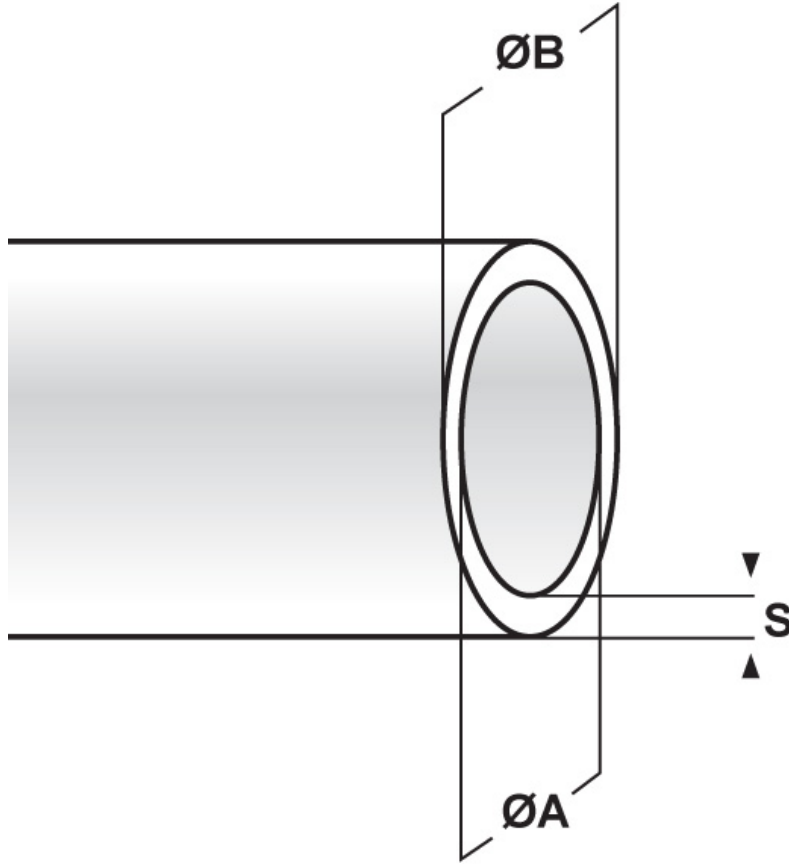

SCHEMA ARTICOLO

Articolo: PM 10 - Codice EZ: 111287

03/09/2024

ARTICOLO	ØA mm	ØB mm	S mm
PM 10	10	13,5	1,7

Materiale: PVC.

Colore: trasparente.

Temperatura d'uso: -20°C / +60°C

Tutte le informazioni e i dati riportati sono indicativi e possono essere soggetti a variazioni senza preavviso