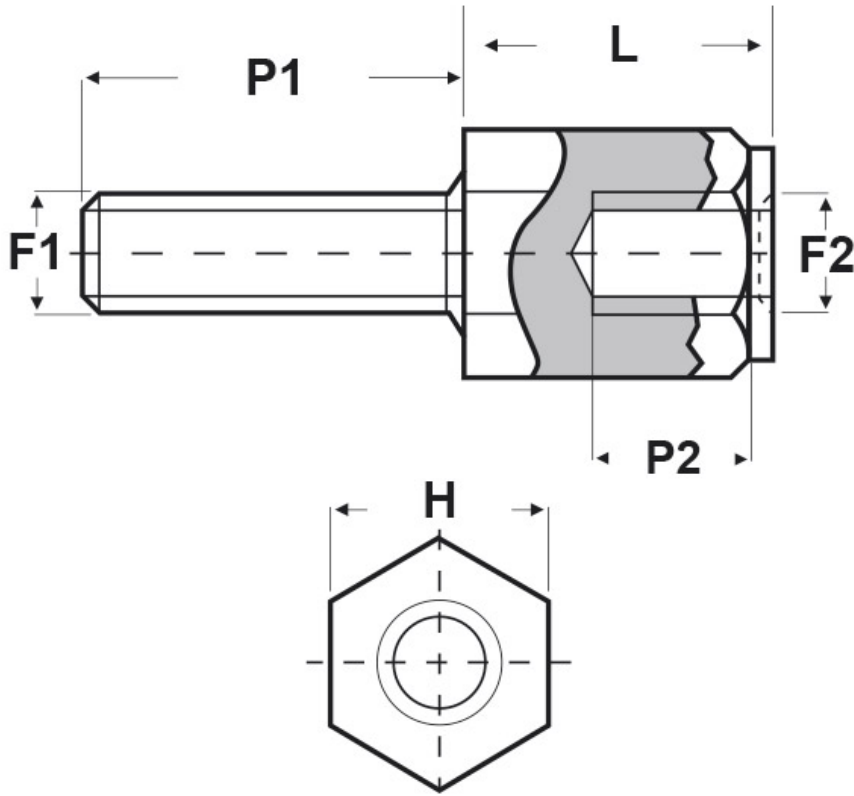

SCHEMA ARTICOLO

Articolo: MF06 H 4080.8 18 PA66 NERI - Codice EZ: 350960

23/07/2024

ARTICOLO	filetto passo F1	filetto valore F1	filetto passo F2	filetto valore F2	H mm	L mm	P1 mm	P2 min mm
MF06 H 4080.8 18 PA66 NERI	Metrico	4	Metrico	4	8	18	8	10

Materiale: poliammide 66.	Colore: nero.
Temperatura d'uso: -30°C / +150°C	

Tutte le informazioni e i dati riportati sono indicativi e possono essere soggetti a variazioni senza preavviso

ELEKTROZUBEHÖR SPA