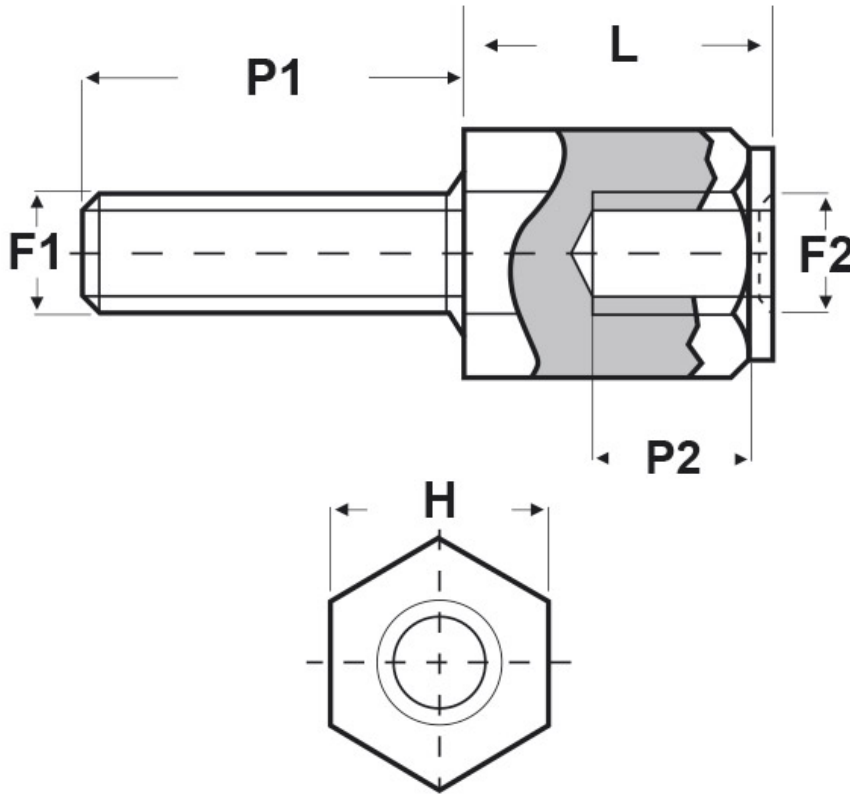

SCHEMA ARTICOLO

Articolo: MF06 H 2560.8 34 PA66 NERI - Codice EZ: N.D.

25/07/2024

ARTICOLO	filetto passo F1	filetto valore F1	filetto passo F2	filetto valore F2	H mm	L mm	P1 mm	P2 min mm
MF06 H 2560.8 34 PA66 NERI	Metrico	2,5	Metrico	2,5	6	34	8	10

Materiale: poliammide 66.

Colore: nero.

Temperatura d'uso: -30°C / +150°C

Tutte le informazioni e i dati riportati sono indicativi e possono essere soggetti a variazioni senza preavviso

ELEKTROZUBEHÖR SPA