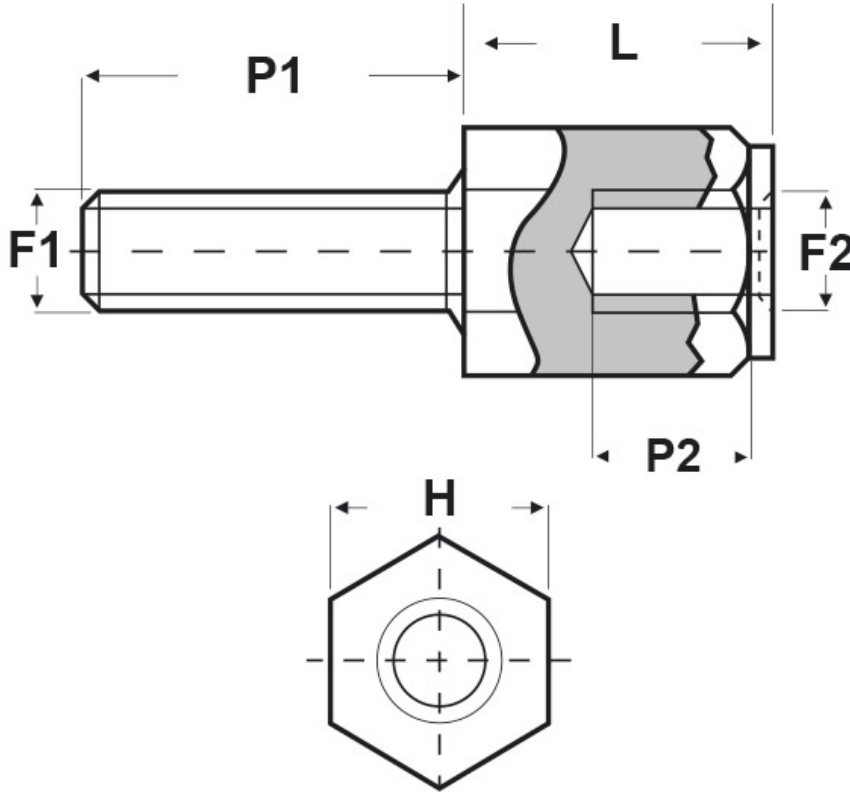

SCHEMA ARTICOLO

Articolo: MF06 H 2560.8 06 PA66 NERI - Codice EZ: N.D.

18/09/2024

ARTICOLO	filetto passo F1	filetto valore F1	filetto passo F2	filetto valore F2	H mm	L mm	P1 mm	P2 min mm
MF06 H 2560.8 06 PA66 NERI	Metrico	2,5	Metrico	2,5	6	6	8	4

Materiale: poliammide 66. Colore: nero.
Temperatura d'uso: -30°C / +150°C

Tutte le informazioni e i dati riportati sono indicativi e possono essere soggetti a variazioni senza preavviso

ELEKTROZUBEHÖR SPA