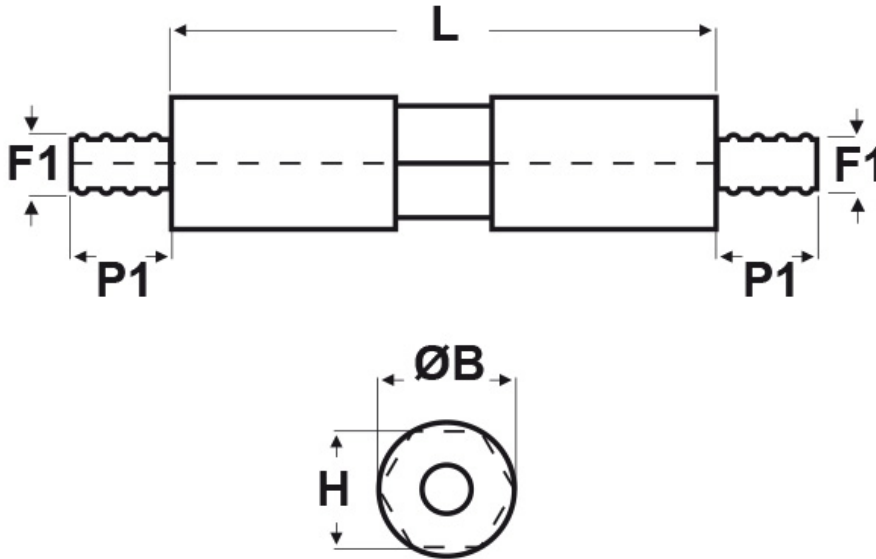

SCHEMA ARTICOLO

Articolo: DKMM-6-30 - Codice EZ: 357827

24/07/2024

ARTICOLO	filetto passo F1	filetto valore F1	ØB mm	H mm	L mm	P1 mm
DKMM-6-30	Metrico	6	-	13	30	7

Materiale: polistirene per il corpo ed acciaio zincato per la filettatura.

Colore: bianco.

Temperatura d'uso: max +90°C

Tutte le informazioni e i dati riportati sono indicativi e possono essere soggetti a variazioni senza preavviso

ELEKTROZUBEHÖR SPA

Sede:
Via F.lli Bronzetti, 24
20129 Milano (Italy)