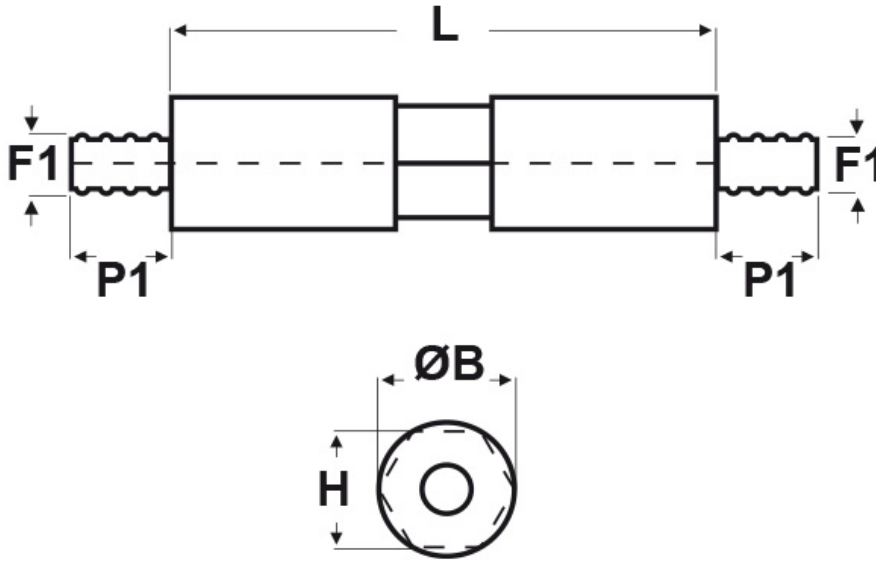

SCHEMA ARTICOLO

Articolo: DKMM-6-20 - Codice EZ: 357826

18/09/2024

ARTICOLO	filetto passo F1	filetto valore F1	ØB mm	H mm	L mm	P1 mm
DKMM-6-20	Metrico	6	-	13	20	7

Materiale: polistirene per il corpo ed acciaio zincato per la filettatura.

Colore: bianco.

Temperatura d'uso: max +90°C

Tutte le informazioni e i dati riportati sono indicativi e possono essere soggetti a variazioni senza preavviso

ELEKTROZUBEHÖR SPA

Sede:
Via F.lli Bronzetti, 24
20129 Milano (Italy)