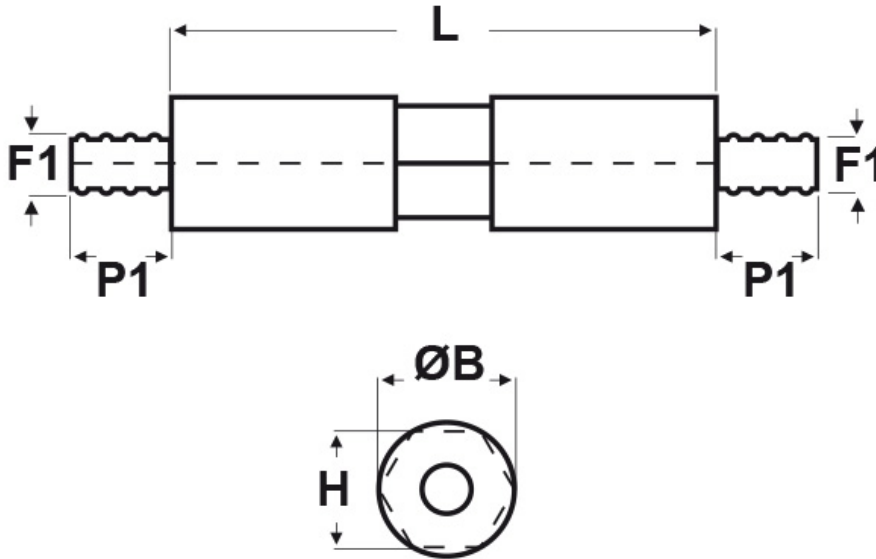

SCHEMA ARTICOLO

Articolo: DKMM-6-120 - Codice EZ: 357830

16/07/2024

ARTICOLO	filetto passo F1	filetto valore F1	ØB mm	H mm	L mm	P1 mm
DKMM-6-120	Metrico	6	-	13	120	7

Materiale: polistirene per il corpo ed acciaio zincato per la filettatura.

Colore: bianco.

Temperatura d'uso: max +90°C

Tutte le informazioni e i dati riportati sono indicativi e possono essere soggetti a variazioni senza preavviso

ELEKTROZUBEHÖR SPA

Sede:
Via F.lli Bronzetti, 24
20129 Milano (Italy)