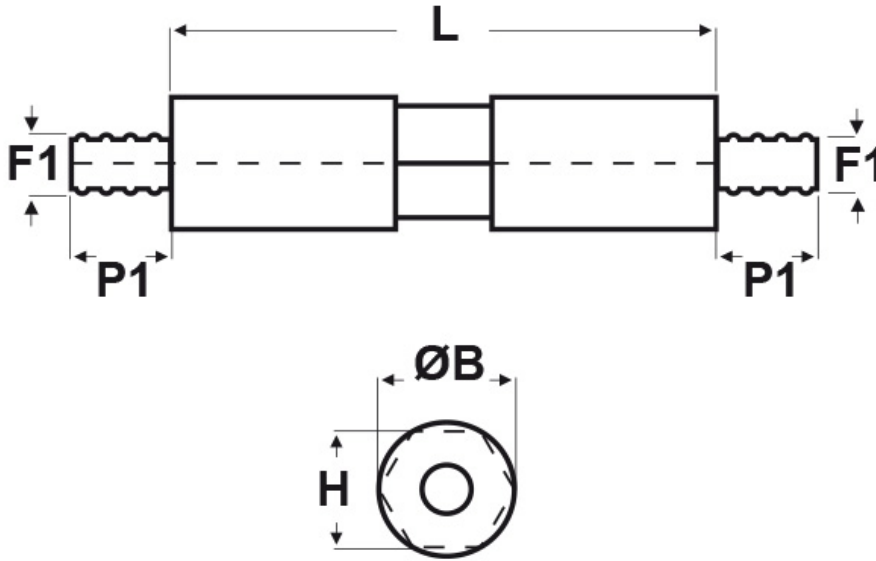

SCHEMA ARTICOLO

Articolo: DKMM-4-60 - Codice EZ: 357809

16/12/2024

Il disegno è indicativo e le proporzioni potrebbero non corrispondere alle dimensioni in tabella o reali.

ARTICOLO	filetto passo F1	filetto valore F1	ØB mm	H mm	L mm	P1 mm
DKMM-4-60	Metrico	4	10	9	60	7

Materiale: polistirene per il corpo ed acciaio zincato per la filettatura.

Temperatura d'uso: max +90°C

Colore: bianco.

Tutte le informazioni e i dati riportati sono indicativi e possono essere soggetti a variazioni senza preavviso