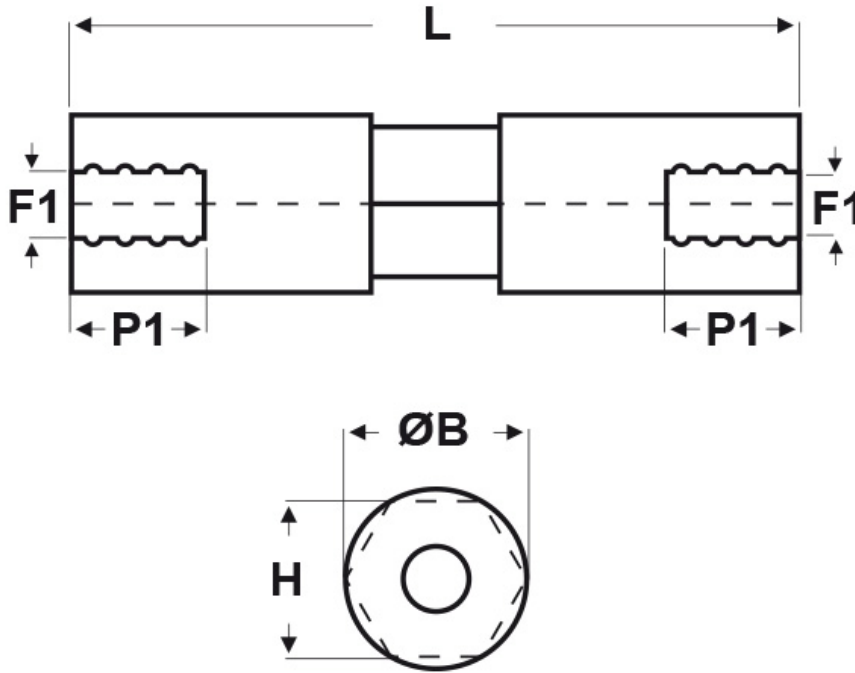

SCHEMA ARTICOLO

Articolo: DKFF-6-30 - Codice EZ: N.D

24/07/2024

ARTICOLO	filetto passo F1	filetto valore F1	ØB mm	H mm	L mm	P1 min mm
DKFF-6-30	Metrico	6	-	13	30	7

Materiale: polistirene per il corpo ed ottone per la filettatura.

Colore: bianco.

Temperatura d'uso: max +90°C

Tutte le informazioni e i dati riportati sono indicativi e possono essere soggetti a variazioni senza preavviso

ELEKTROZUBEHÖR SPA

Sede:
Via F.lli Bronzetti, 24
20129 Milano (Italy)