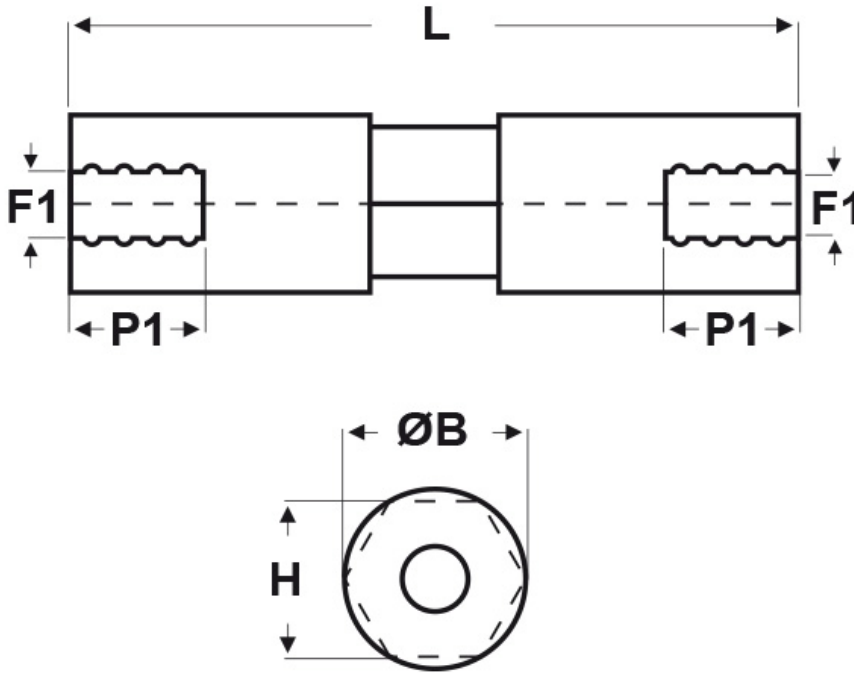

SCHEMA ARTICOLO

Articolo: DKFF-6-120 - Codice EZ: 357767

25/07/2024

ARTICOLO	filetto passo F1	filetto valore F1	ØB mm	H mm	L mm	P1 min mm
DKFF-6-120	Metrico	6	-	13	120	7

Materiale: polistirene per il corpo ed ottone per la filettatura.

Colore: bianco.

Temperatura d'uso: max +90°C

Tutte le informazioni e i dati riportati sono indicativi e possono essere soggetti a variazioni senza preavviso

ELEKTROZUBEHÖR SPA

Sede:
Via F.lli Bronzetti, 24
20129 Milano (Italy)