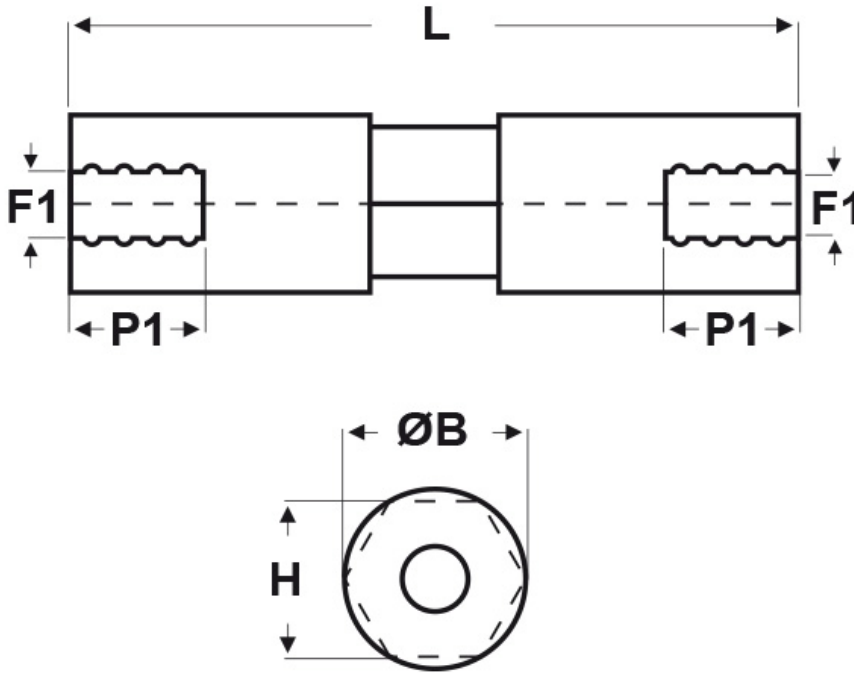

### SCHEMA ARTICOLO

Articolo: DKFF-6-100 - Codice EZ: 357765

24/07/2024

ARTICOLO	filetto passo F1	filetto valore F1	ØB mm	H mm	L mm	P1 min mm
DKFF-6-100	Metrico	6	-	13	100	7

Materiale: polistirene per il corpo ed ottone per la filettatura.