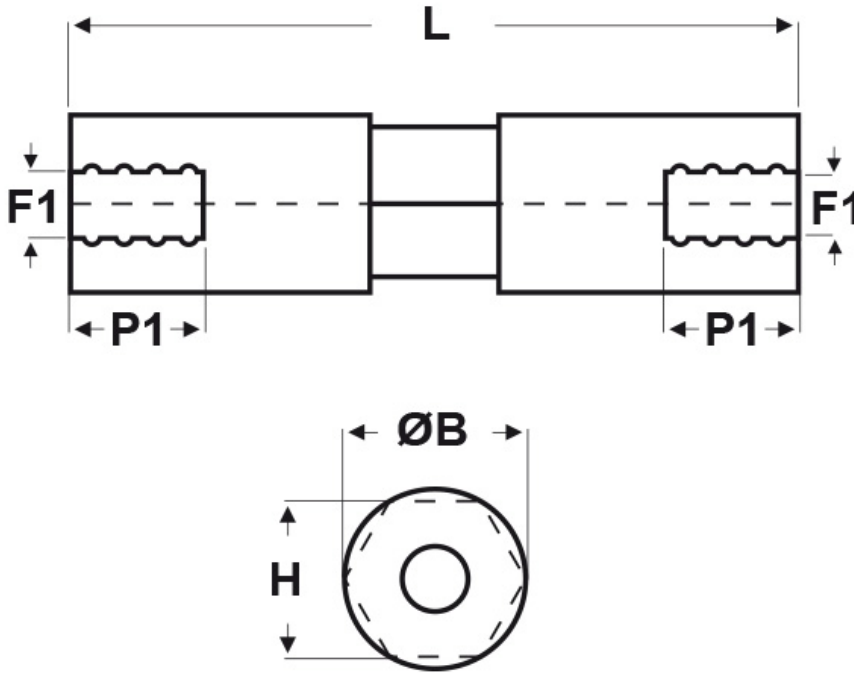

SCHEMA ARTICOLO

Articolo: DKFF-4-90 - Codice EZ: 357749

16/07/2024

ARTICOLO	filetto passo F1	filetto valore F1	ØB mm	H mm	L mm	P1 min mm
DKFF-4-90	Metrico	4	10	9	90	7

Materiale: polistirene per il corpo ed ottone per la filettatura.

Colore: bianco.

Temperatura d'uso: max +90°C

Tutte le informazioni e i dati riportati sono indicativi e possono essere soggetti a variazioni senza preavviso

ELEKTROZUBEHÖR SPA

Sede:
Via F.lli Bronzetti, 24
20129 Milano (Italy)