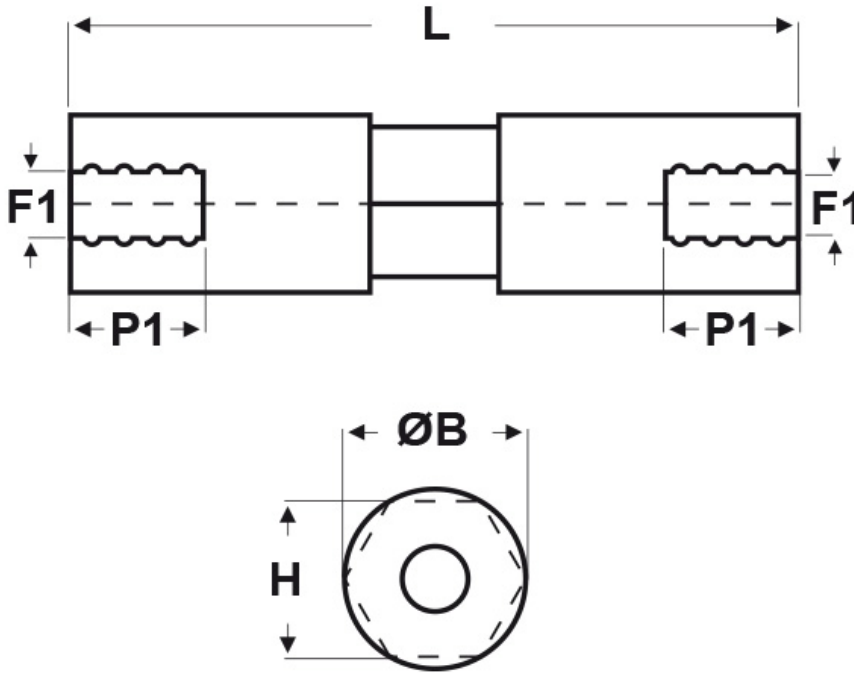

### SCHEMA ARTICOLO

Articolo: DKFF-4-60 - Codice EZ: 357751

01/08/2024

ARTICOLO	filetto passo F1	filetto valore F1	ØB mm	H mm	L mm	P1 min mm
DKFF-4-60	Metrico	4	10	9	60	7

Materiale: polistirene per il corpo ed ottone per la filettatura.