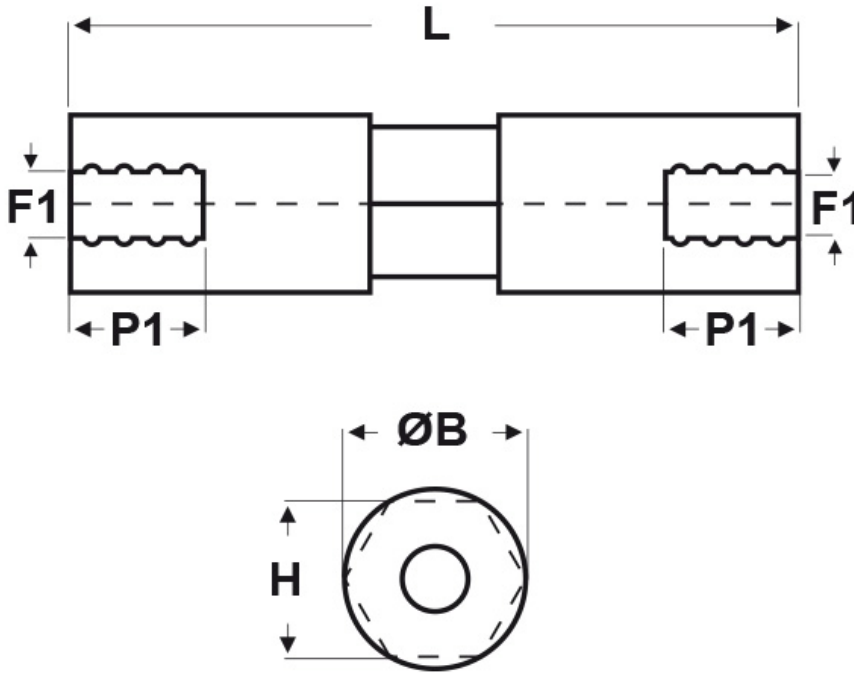

SCHEMA ARTICOLO

Articolo: DKFF-4-45 - Codice EZ: 357748

18/09/2024

| ARTICOLO | filetto passo F1 | filetto valore F1 | ØB mm | H mm | L mm | P1 min mm |
|-----------|------------------|-------------------|-------|------|------|-----------|
| DKFF-4-45 | Metrico | 4 | 10 | 9 | 45 | 7 |

Materiale: polistirene per il corpo ed ottone per la filettatura.

Colore: bianco.

Temperatura d'uso: max +90°C

Tutte le informazioni e i dati riportati sono indicativi e possono essere soggetti a variazioni senza preavviso