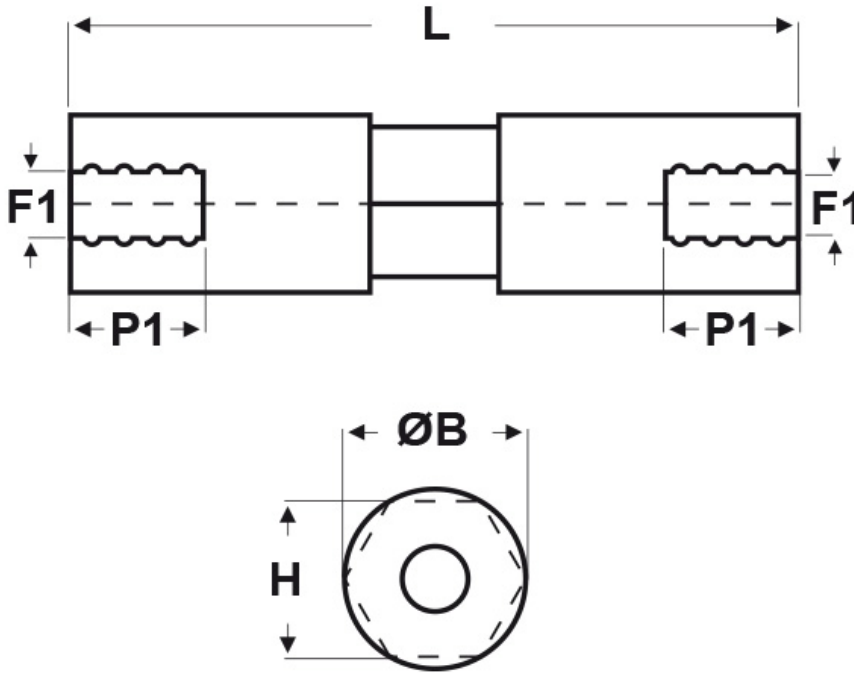

### SCHEMA ARTICOLO

Articolo: DKFF-4-40 - Codice EZ: 357747

01/08/2024

ARTICOLO	filetto passo F1	filetto valore F1	ØB mm	H mm	L mm	P1 min mm
DKFF-4-40	Metrico	4	10	9	40	7

Materiale: polistirene per il corpo ed ottone per la filettatura.