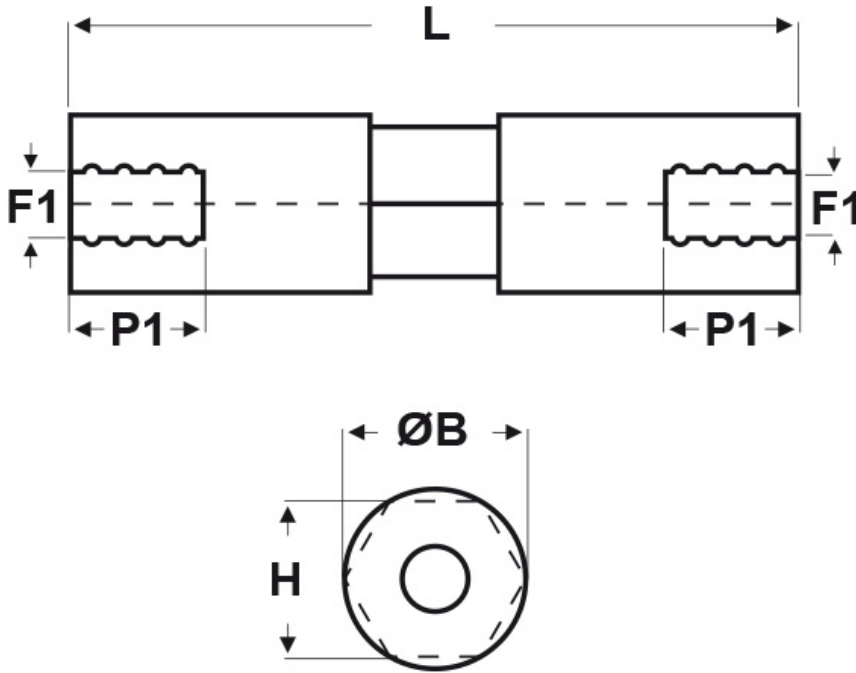

### SCHEMA ARTICOLO

Articolo: DKFF-4-25 - Codice EZ: 357744

14/08/2024

ARTICOLO	filetto passo F1	filetto valore F1	ØB mm	H mm	L mm	P1 min mm
DKFF-4-25	Metrico	4	10	9	25	7

Materiale: polistirene per il corpo ed ottone per la filettatura.