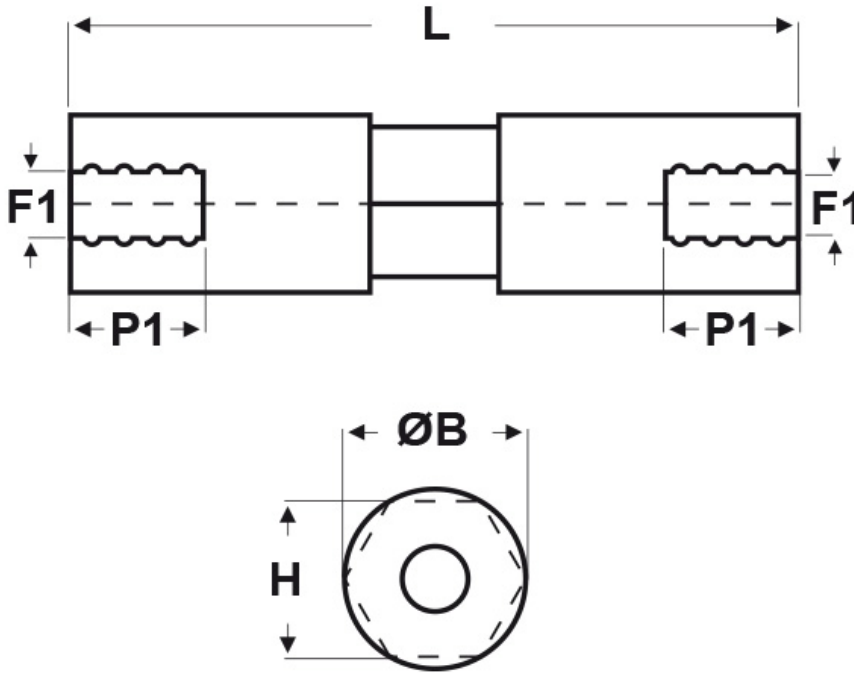

SCHEMA ARTICOLO

Articolo: DKFF-3-40 - Codice EZ: 357735

24/07/2024

ARTICOLO	filetto passo F1	filetto valore F1	ØB mm	H mm	L mm	P1 min mm
DKFF-3-40	Metrico	3	7	6	40	7

Materiale: polistirene per il corpo ed ottone per la filettatura.

Colore: bianco.

Temperatura d'uso: max +90°C

Tutte le informazioni e i dati riportati sono indicativi e possono essere soggetti a variazioni senza preavviso

ELEKTROZUBEHÖR SPA

Sede:
Via F.lli Bronzetti, 24
20129 Milano (Italy)