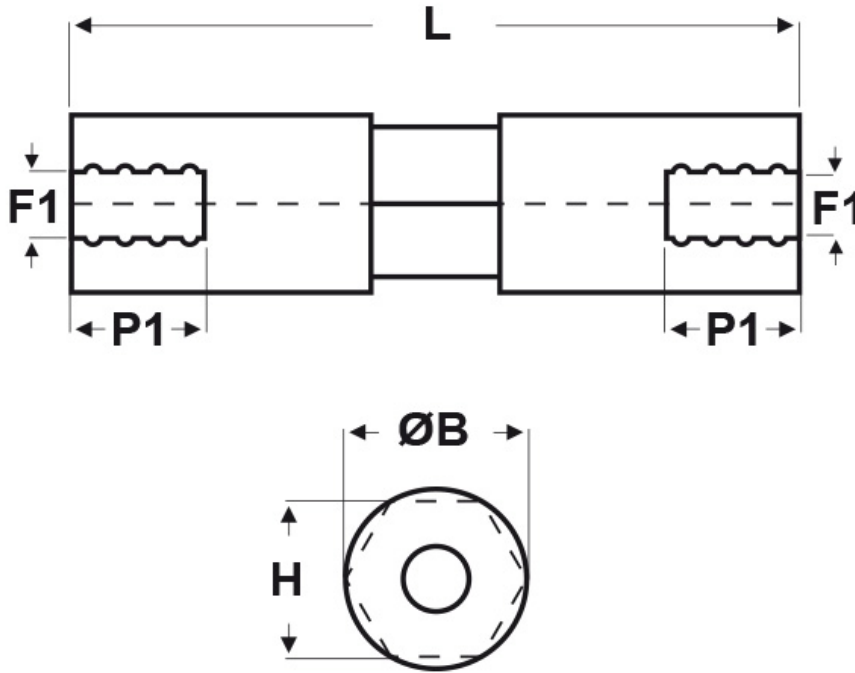

### SCHEMA ARTICOLO

Articolo: DKFF-3-30 - Codice EZ: 357733

25/07/2024

ARTICOLO	filetto passo F1	filetto valore F1	ØB mm	H mm	L mm	P1 min mm
DKFF-3-30	Metrico	3	7	6	30	7

Materiale: polistirene per il corpo ed ottone per la filettatura.