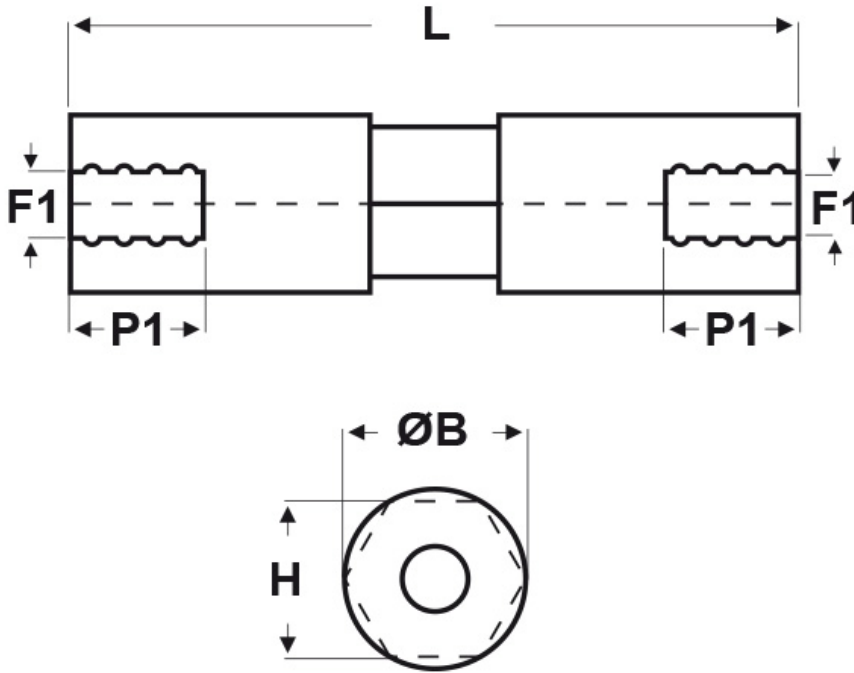

SCHEMA ARTICOLO

Articolo: DKFF-3-25 - Codice EZ: 357732

14/08/2024

ARTICOLO	filetto passo F1	filetto valore F1	ØB mm	H mm	L mm	P1 min mm
DKFF-3-25	Metrico	3	7	6	25	7

Materiale: polistirene per il corpo ed ottone per la filettatura.

Colore: bianco.

Temperatura d'uso: max +90°C

Tutte le informazioni e i dati riportati sono indicativi e possono essere soggetti a variazioni senza preavviso

ELEKTROZUBEHÖR SPA

Sede:
Via F.lli Bronzetti, 24
20129 Milano (Italy)