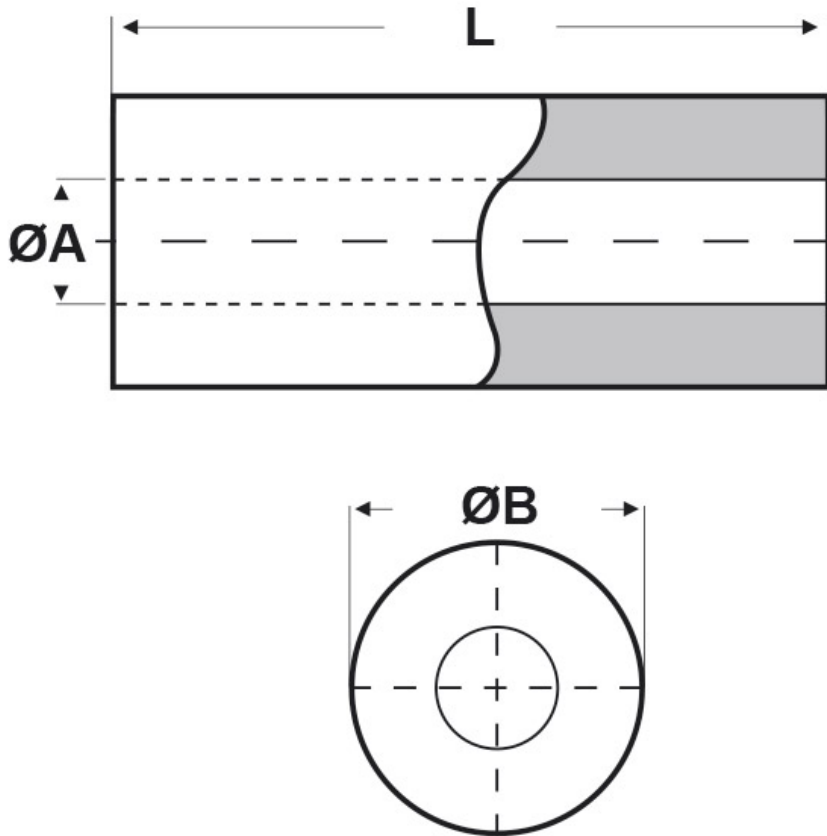

### SCHEMA ARTICOLO

Articolo: DCS R 2445 03 PA66-RV NATURALI - Codice EZ: 356588

27/07/2024

| ARTICOLO                       | colore   | ØA mm | ØB mm | L mm |
|--------------------------------|----------|-------|-------|------|
| DCS R 2445 03 PA66-RV NATURALI | naturale | 2,4   | 4,5   | 3    |

Materiale: poliammide 66 rinforzato con fibra di vetro.

Colore: naturale, bianco, nero.

Temperatura d'uso: max +120°C

Infiammabilità: antifiama UL94-HB.

Tutte le informazioni e i dati riportati sono indicativi e possono essere soggetti a variazioni senza preavviso