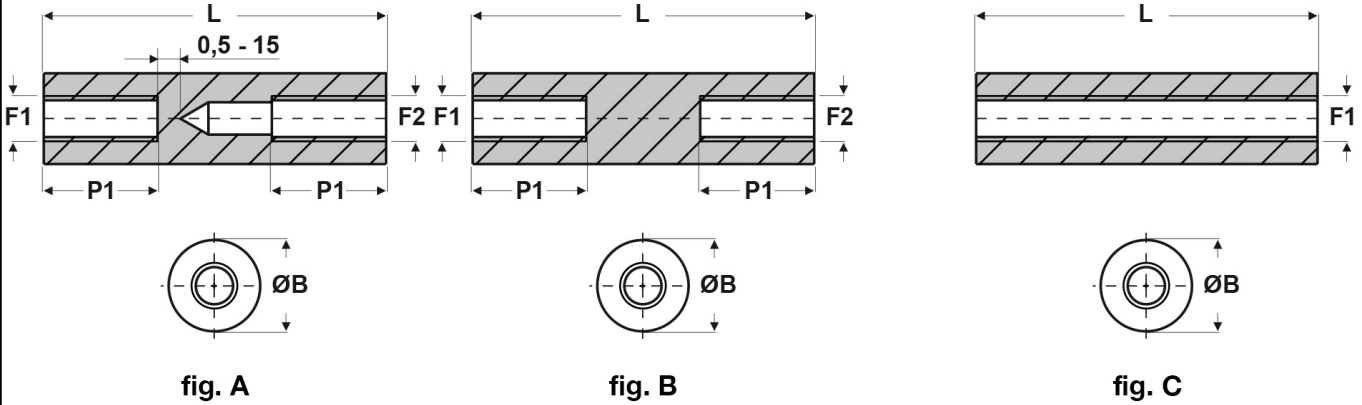

**SCHEDA ARTICOLO**

Articolo: FF09 R 4080 58 BIANCHI - Codice EZ: N.D

16/07/2024

ARTICOLO	colore	specifica	filetto passo F1	filetto valore F1	filetto passo F2	filetto valore F2	ØB mm	L mm	P1 mm
FF09 R 4080 58 BIANCHI	bianco	fig. A	Metrico	4	Metrico	4	8	58	10

Materiale: poliammide 6 rinforzato con fibra di vetro (25%-30%).

Colore: bianco, nero.

Temperatura d'uso: -30°C / +110°C

Tutte le informazioni e i dati riportati sono indicativi e possono essere soggetti a variazioni senza preavviso