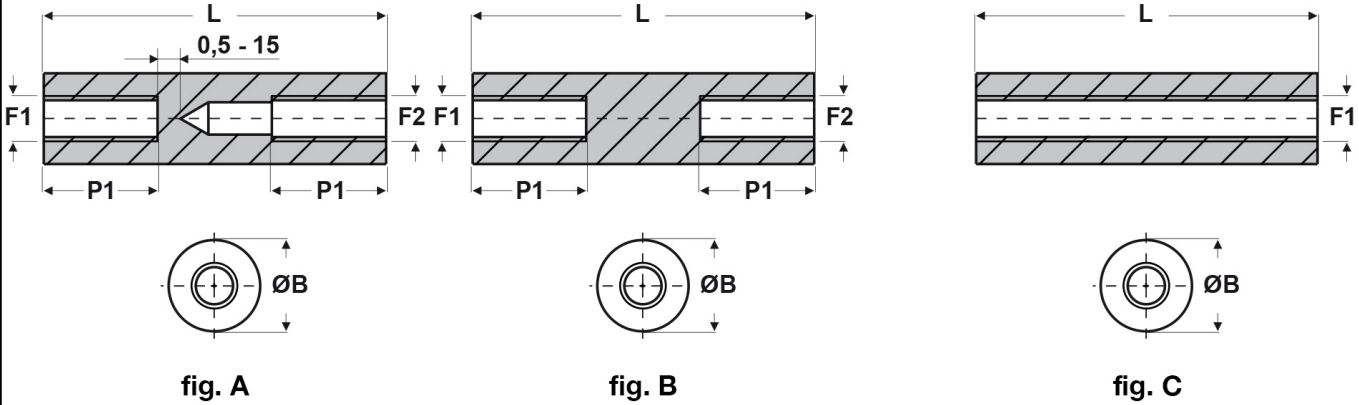

SCHEDA ARTICOLO

Articolo: FF09 R 4080 30 BIANCHI - Codice EZ: N.D

27/07/2024

ARTICOLO	colore	specifica	filetto passo F1	filetto valore F1	filetto passo F2	filetto valore F2	ØB mm	L mm	P1 mm
FF09 R 4080 30 BIANCHI	bianco	fig. A	Metrico	4	Metrico	4	8	30	10

Materiale: poliammide 6 rinforzato con fibra di vetro (25%-30%).

Colore: bianco, nero.

Temperatura d'uso: -30°C / +110°C

Tutte le informazioni e i dati riportati sono indicativi e possono essere soggetti a variazioni senza preavviso