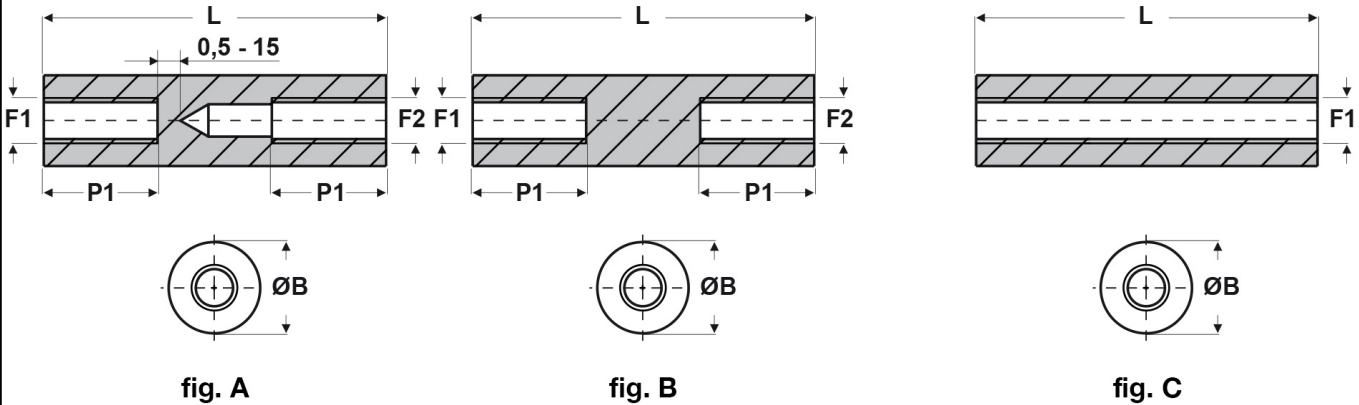

**SCHEDA ARTICOLO**

Articolo: FF09 R 4080 23 BIANCHI - Codice EZ: N.D

25/07/2024

ARTICOLO	colore	specifica	filetto passo F1	filetto valore F1	filetto passo F2	filetto valore F2	ØB mm	L mm	P1 mm
FF09 R 4080 23 BIANCHI	bianco	fig. A	Metrico	4	Metrico	4	8	23	10

Materiale: poliammide 6 rinforzato con fibra di vetro (25%-30%).  
 Temperatura d'uso: -30°C / +110°C  
 Colore: bianco, nero.

Tutte le informazioni e i dati riportati sono indicativi e possono essere soggetti a variazioni senza preavviso