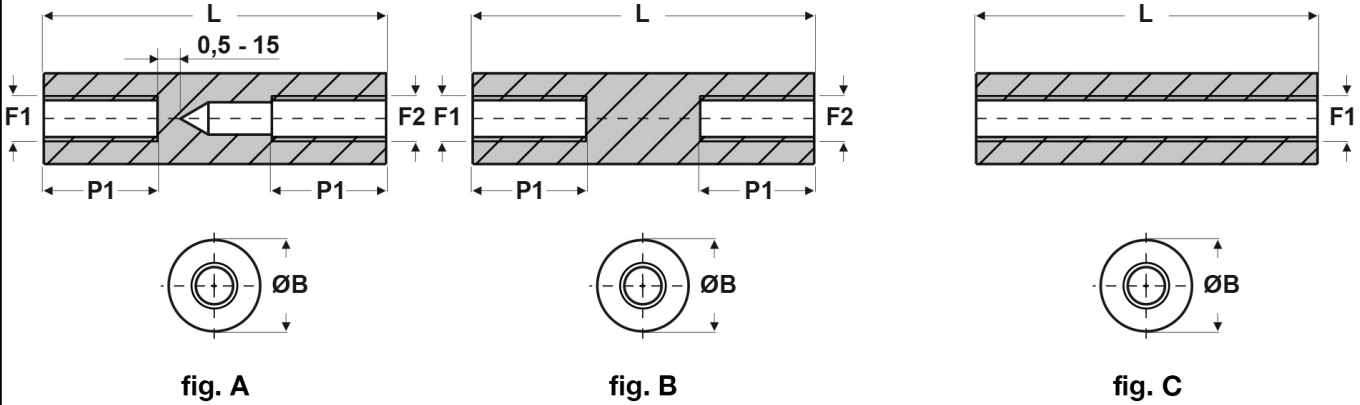

SCHEDA ARTICOLO

Articolo: FF09 R 4070 61 BIANCHI - Codice EZ: N.D

16/07/2024

ARTICOLO	colore	specifica	filetto passo F1	filetto valore F1	filetto passo F2	filetto valore F2	ØB mm	L mm	P1 mm
FF09 R 4070 61 BIANCHI	bianco	fig. A	Metrico	4	Metrico	4	7	61	10

Materiale: poliammide 6 rinforzato con fibra di vetro (25%-30%).

Colore: bianco, nero.

Temperatura d'uso: -30°C / +110°C

Tutte le informazioni e i dati riportati sono indicativi e possono essere soggetti a variazioni senza preavviso