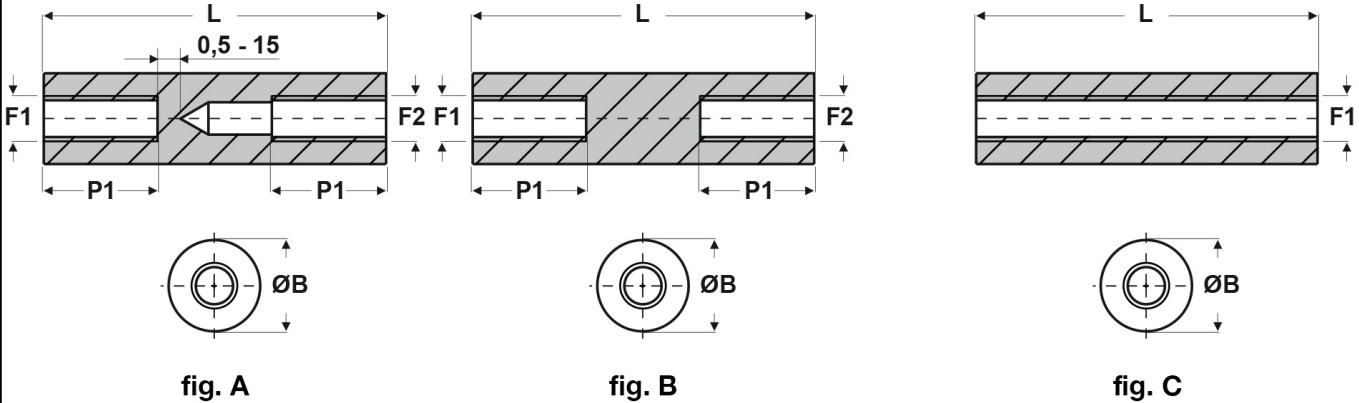

**SCHEDA ARTICOLO**

Articolo: FF09 R 4070 42 BIANCHI - Codice EZ: N.D

24/07/2024

ARTICOLO	colore	specifica	filetto passo F1	filetto valore F1	filetto passo F2	filetto valore F2	ØB mm	L mm	P1 mm
FF09 R 4070 42 BIANCHI	bianco	fig. A	Metrico	4	Metrico	4	7	42	10

Materiale: poliammide 6 rinforzato con fibra di vetro (25%-30%).

Colore: bianco, nero.

Temperatura d'uso: -30°C / +110°C

Tutte le informazioni e i dati riportati sono indicativi e possono essere soggetti a variazioni senza preavviso