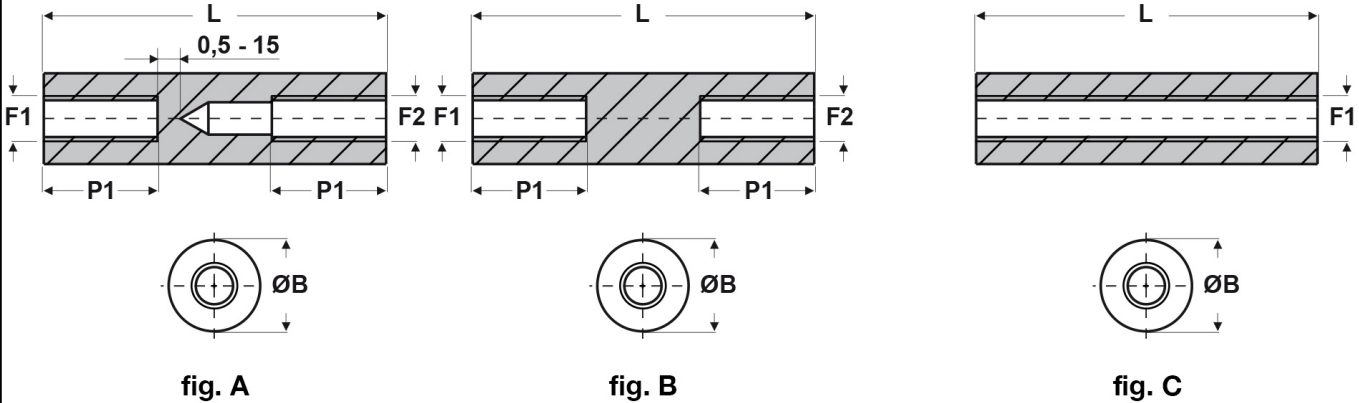

**SCHEDA ARTICOLO**

Articolo: FF09 R 4070 39 BIANCHI - Codice EZ: N.D

27/07/2024

ARTICOLO	colore	specifica	filetto passo F1	filetto valore F1	filetto passo F2	filetto valore F2	ØB mm	L mm	P1 mm
FF09 R 4070 39 BIANCHI	bianco	fig. A	Metrico	4	Metrico	4	7	39	10

Materiale: poliammide 6 rinforzato con fibra di vetro (25%-30%).  
Temperatura d'uso: -30°C / +110°C

Colore: bianco, nero.

Tutte le informazioni e i dati riportati sono indicativi e possono essere soggetti a variazioni senza preavviso