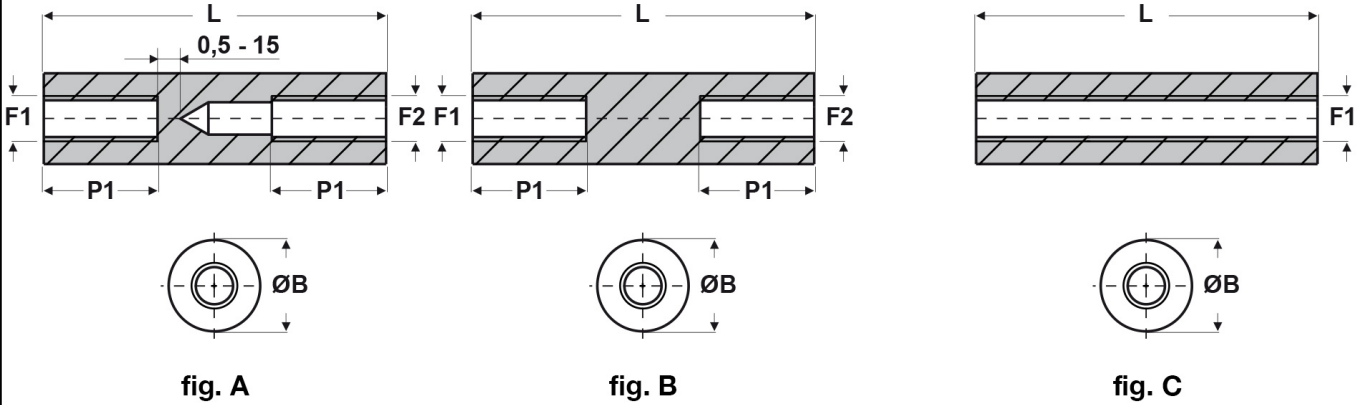

**SCHEDA ARTICOLO**

Articolo: FF09 R 4070 38 BIANCHI - Codice EZ: N.D

25/07/2024

ARTICOLO	colore	specifica	filetto passo F1	filetto valore F1	filetto passo F2	filetto valore F2	ØB mm	L mm	P1 mm
FF09 R 4070 38 BIANCHI	bianco	fig. A	Metrico	4	Metrico	4	7	38	10

Materiale: poliammide 6 rinforzato con fibra di vetro (25%-30%).

Colore: bianco, nero.

Temperatura d'uso: -30°C / +110°C

Tutte le informazioni e i dati riportati sono indicativi e possono essere soggetti a variazioni senza preavviso