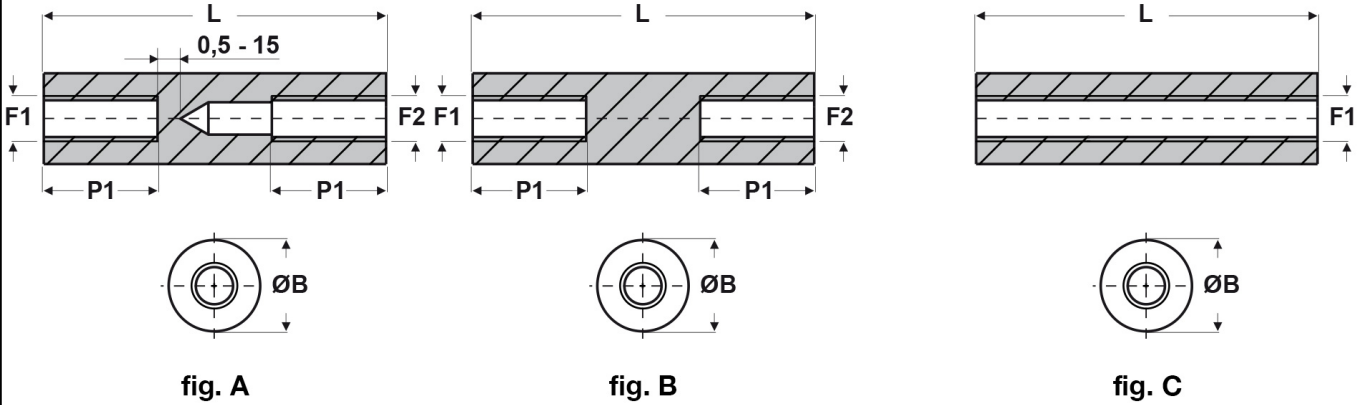

SCHEDA ARTICOLO

Articolo: FF09 R 4070 34 BIANCHI - Codice EZ: N.D

01/08/2024

ARTICOLO	colore	specifica	filetto passo F1	filetto valore F1	filetto passo F2	filetto valore F2	ØB mm	L mm	P1 mm
FF09 R 4070 34 BIANCHI	bianco	fig. A	Metrico	4	Metrico	4	7	34	10

Materiale: poliammide 6 rinforzato con fibra di vetro (25%-30%).

Colore: bianco, nero.

Temperatura d'uso: -30°C / +110°C

Tutte le informazioni e i dati riportati sono indicativi e possono essere soggetti a variazioni senza preavviso