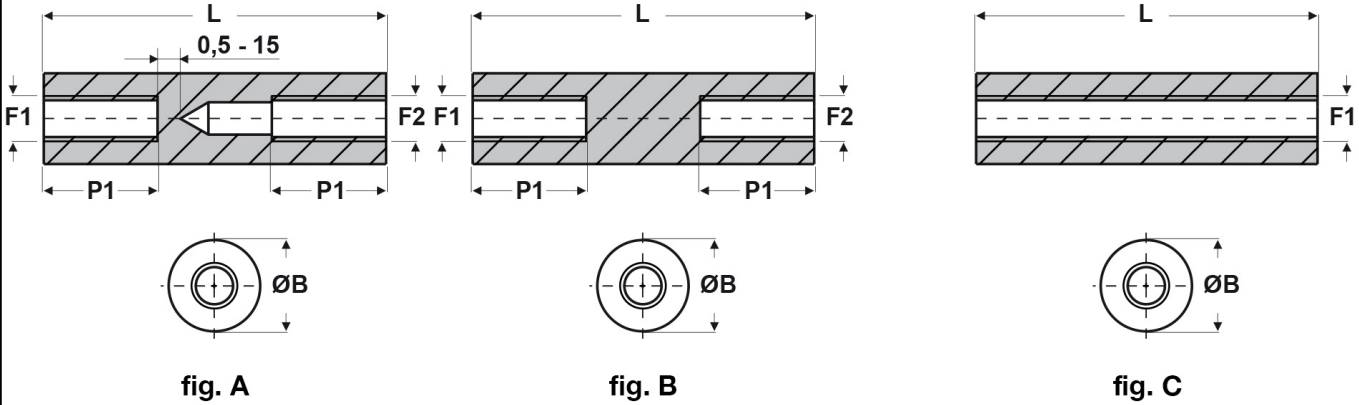

**SCHEDA ARTICOLO**

Articolo: FF09 R 4070 33 BIANCHI - Codice EZ: N.D

24/07/2024

ARTICOLO	colore	specifica	filetto passo F1	filetto valore F1	filetto passo F2	filetto valore F2	ØB mm	L mm	P1 mm
FF09 R 4070 33 BIANCHI	bianco	fig. A	Metrico	4	Metrico	4	7	33	10

Materiale: poliammide 6 rinforzato con fibra di vetro (25%-30%).

Colore: bianco, nero.

Temperatura d'uso: -30°C / +110°C

Tutte le informazioni e i dati riportati sono indicativi e possono essere soggetti a variazioni senza preavviso