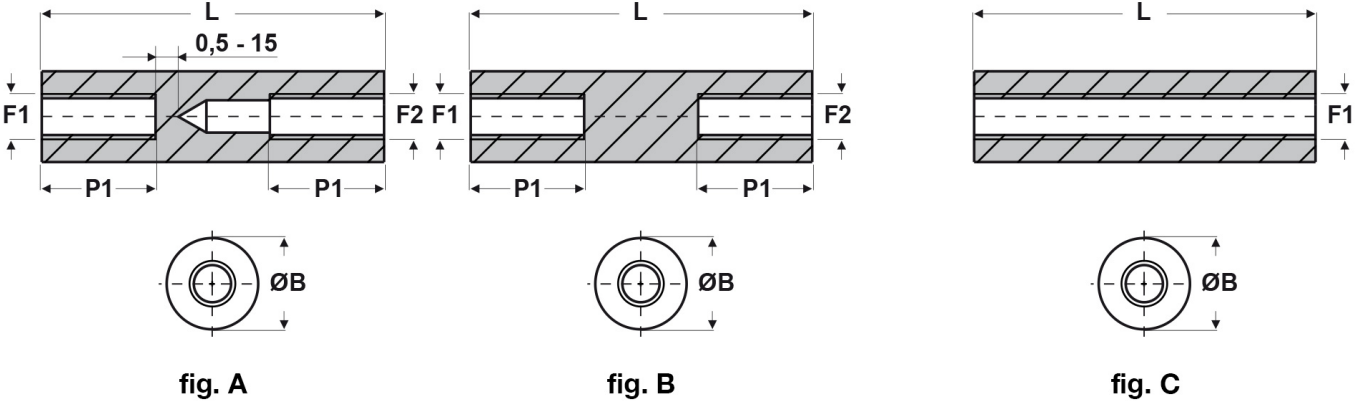

SCHEDA ARTICOLO

Articolo: FF09 R 4070 31 BIANCHI - Codice EZ: N.D

18/09/2024

ARTICOLO	colore	specifica	filetto passo F1	filetto valore F1	filetto passo F2	filetto valore F2	ØB mm	L mm	P1 mm
FF09 R 4070 31 BIANCHI	bianco	fig. A	Metrico	4	Metrico	4	7	31	10

Materiale: poliammide 6 rinforzato con fibra di vetro (25%-30%).

Temperatura d'uso: -30°C / +110°C

Colore: bianco, nero.

Tutte le informazioni e i dati riportati sono indicativi e possono essere soggetti a variazioni senza preavviso