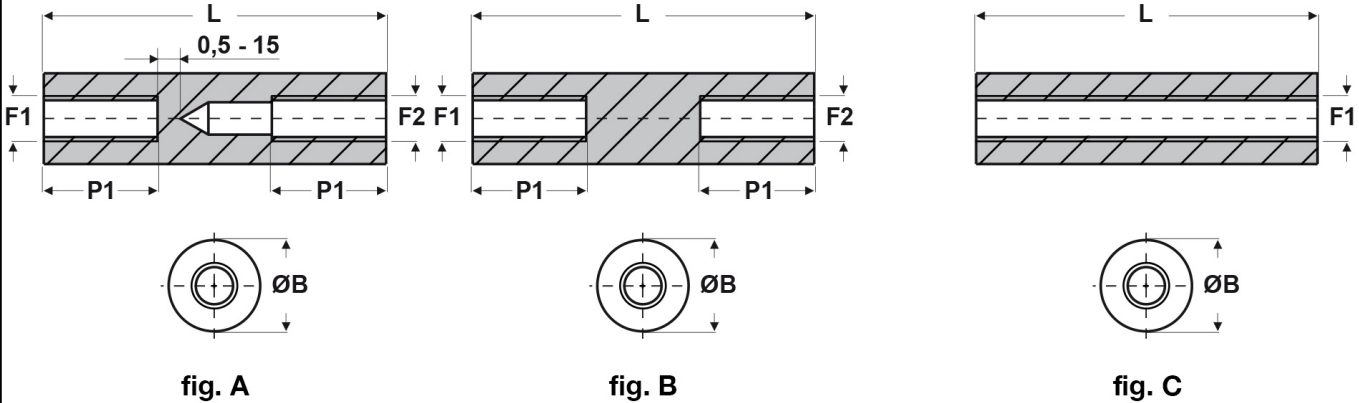

**SCHEDA ARTICOLO**

Articolo: FF09 R 3070 41 BIANCHI - Codice EZ: N.D

25/07/2024

ARTICOLO	colore	specifica	filetto passo F1	filetto valore F1	filetto passo F2	filetto valore F2	ØB mm	L mm	P1 mm
FF09 R 3070 41 BIANCHI	bianco	fig. A	Metrico	3	Metrico	3	7	41	10

Materiale: poliammide 6 rinforzato con fibra di vetro (25%-30%).  
 Temperatura d'uso: -30°C / +110°C  
 Colore: bianco, nero.

Tutte le informazioni e i dati riportati sono indicativi e possono essere soggetti a variazioni senza preavviso