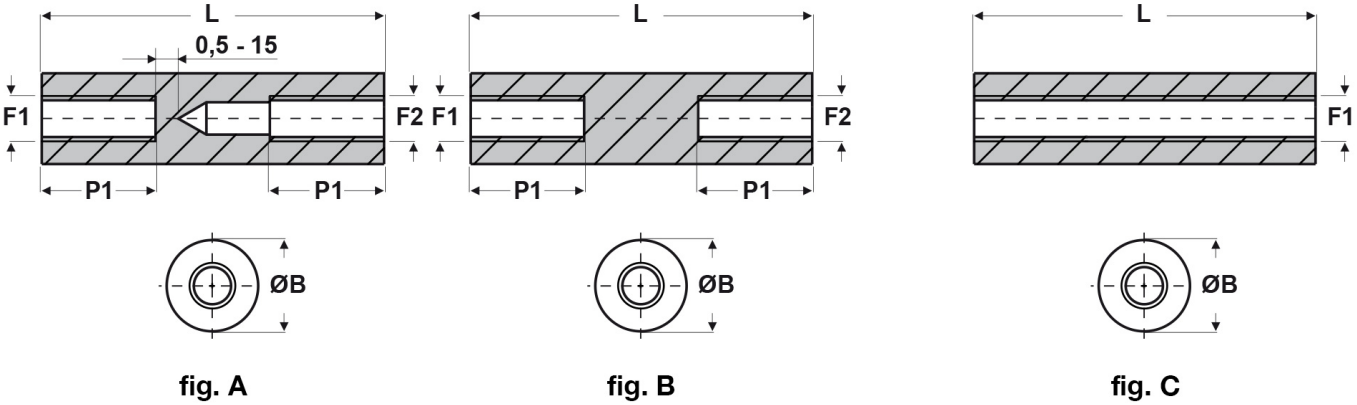

**SCHEDA ARTICOLO**

Articolo: FF09 R 3070 38 BIANCHI - Codice EZ: N.D

16/07/2024

ARTICOLO	colore	specifica	filetto passo F1	filetto valore F1	filetto passo F2	filetto valore F2	ØB mm	L mm	P1 mm
FF09 R 3070 38 BIANCHI	bianco	fig. A	Metrico	3	Metrico	3	7	38	10

Materiale: poliammide 6 rinforzato con fibra di vetro (25%-30%).

Temperatura d'uso: -30°C / +110°C

Colore: bianco, nero.

Tutte le informazioni e i dati riportati sono indicativi e possono essere soggetti a variazioni senza preavviso