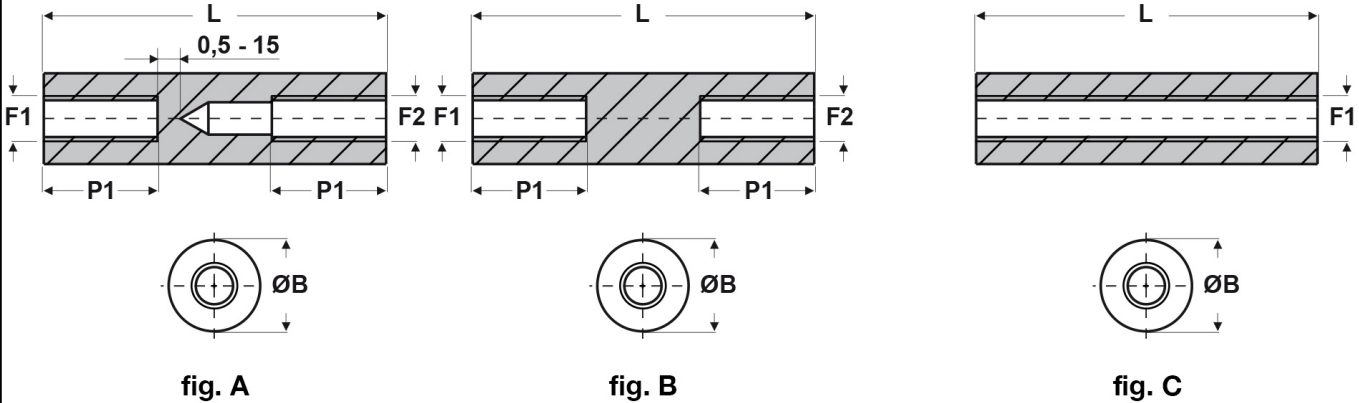

SCHEDA ARTICOLO

Articolo: FF09 R 2560 48 BIANCHI - Codice EZ: N.D

27/07/2024

ARTICOLO	colore	specifica	filetto passo F1	filetto valore F1	filetto passo F2	filetto valore F2	ØB mm	L mm	P1 mm
FF09 R 2560 48 BIANCHI	bianco	fig. B	Metrico	2,5	Metrico	2,5	6	48	10

Materiale: poliammide 6 rinforzato con fibra di vetro (25%-30%). Colore: bianco, nero.
 Temperatura d'uso: -30°C / +110°C

Tutte le informazioni e i dati riportati sono indicativi e possono essere soggetti a variazioni senza preavviso