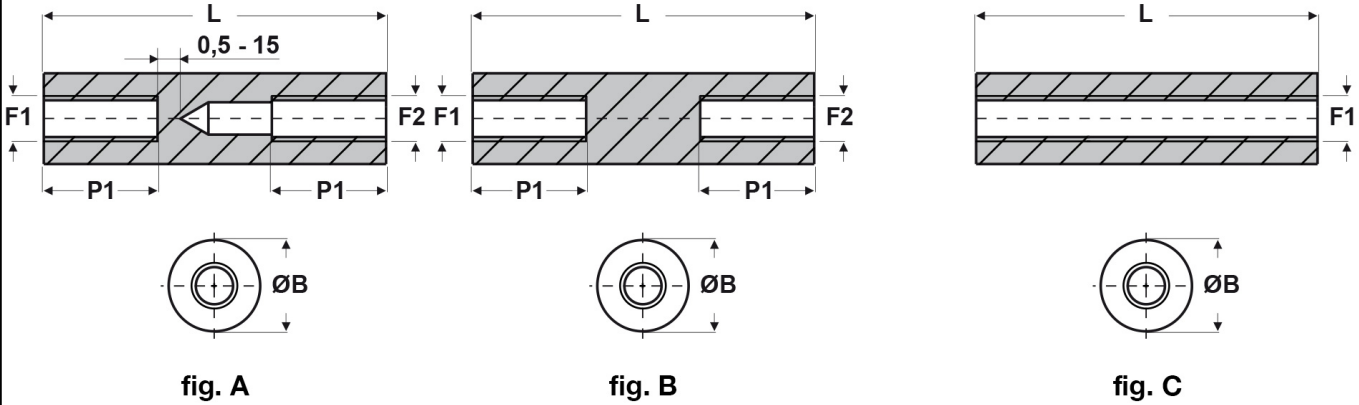

SCHEDA ARTICOLO

Articolo: FF09 R 2560 42 BIANCHI - Codice EZ: N.D

22/07/2024

ARTICOLO	colore	specifica	filetto passo F1	filetto valore F1	filetto passo F2	filetto valore F2	ØB mm	L mm	P1 mm
FF09 R 2560 42 BIANCHI	bianco	fig. B	Metrico	2,5	Metrico	2,5	6	42	10

Materiale: poliammide 6 rinforzato con fibra di vetro (25%-30%).

Colore: bianco, nero.

Temperatura d'uso: -30°C / +110°C

Tutte le informazioni e i dati riportati sono indicativi e possono essere soggetti a variazioni senza preavviso