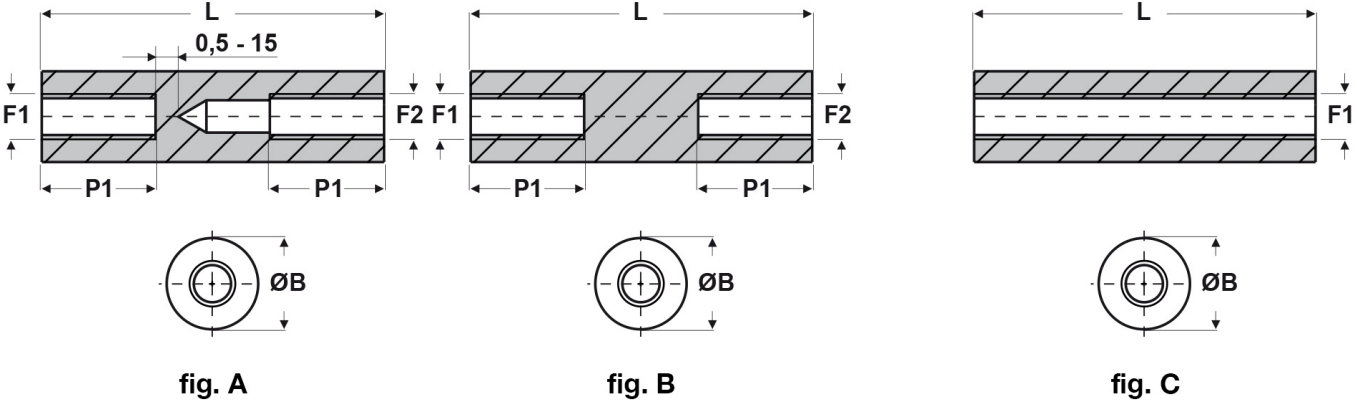

SCHEMA ARTICOLO

Articolo: FF09 R 2560 41 BIANCHI - Codice EZ: N.D

25/07/2024

ARTICOLO	colore	specifica	filetto passo F1	filetto valore F1	filetto passo F2	filetto valore F2	ØB mm	L mm	P1 mm
FF09 R 2560 41 BIANCHI	bianco	fig. B	Metrico	2,5	Metrico	2,5	6	41	10

Materiale: poliammide 6 rinforzato con fibra di vetro (25%-30%).

Temperatura d'uso: -30°C / +110°C

Colore: bianco, nero.

Tutte le informazioni e i dati riportati sono indicativi e possono essere soggetti a variazioni senza preavviso