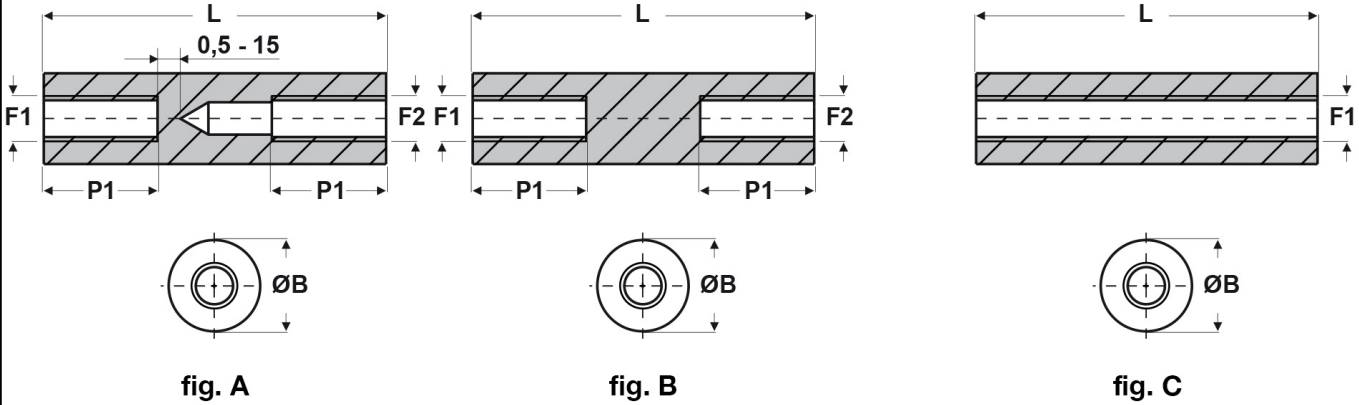

**SCHEDA ARTICOLO**

Articolo: FF09 R 2560 26 BIANCHI - Codice EZ: N.D

24/07/2024

ARTICOLO	colore	specifica	filetto passo F1	filetto valore F1	filetto passo F2	filetto valore F2	ØB mm	L mm	P1 mm
FF09 R 2560 26 BIANCHI	bianco	fig. B	Metrico	2,5	Metrico	2,5	6	26	10

Materiale: poliammide 6 rinforzato con fibra di vetro (25%-30%).

Colore: bianco, nero.

Temperatura d'uso: -30°C / +110°C

Tutte le informazioni e i dati riportati sono indicativi e possono essere soggetti a variazioni senza preavviso