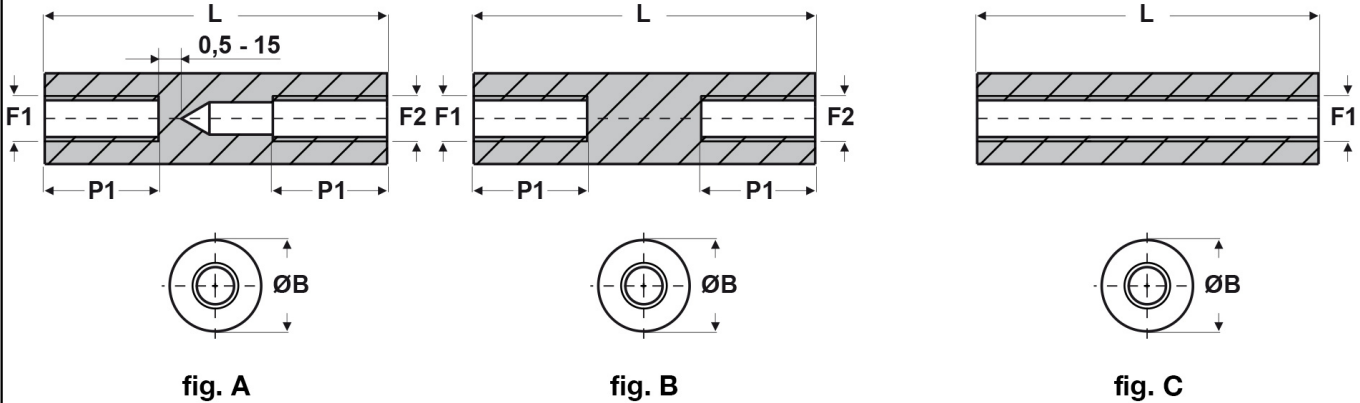

**SCHEDA ARTICOLO**

Articolo: FF09 R 2560 22 BIANCHI - Codice EZ: N.D

22/07/2024

ARTICOLO	colore	specifica	filetto passo F1	filetto valore F1	filetto passo F2	filetto valore F2	ØB mm	L mm	P1 mm
FF09 R 2560 22 BIANCHI	bianco	fig. B	Metrico	2,5	Metrico	2,5	6	22	10

Materiale: poliammide 6 rinforzato con fibra di vetro (25%-30%).

Colore: bianco, nero.

Temperatura d'uso: -30°C / +110°C

Tutte le informazioni e i dati riportati sono indicativi e possono essere soggetti a variazioni senza preavviso